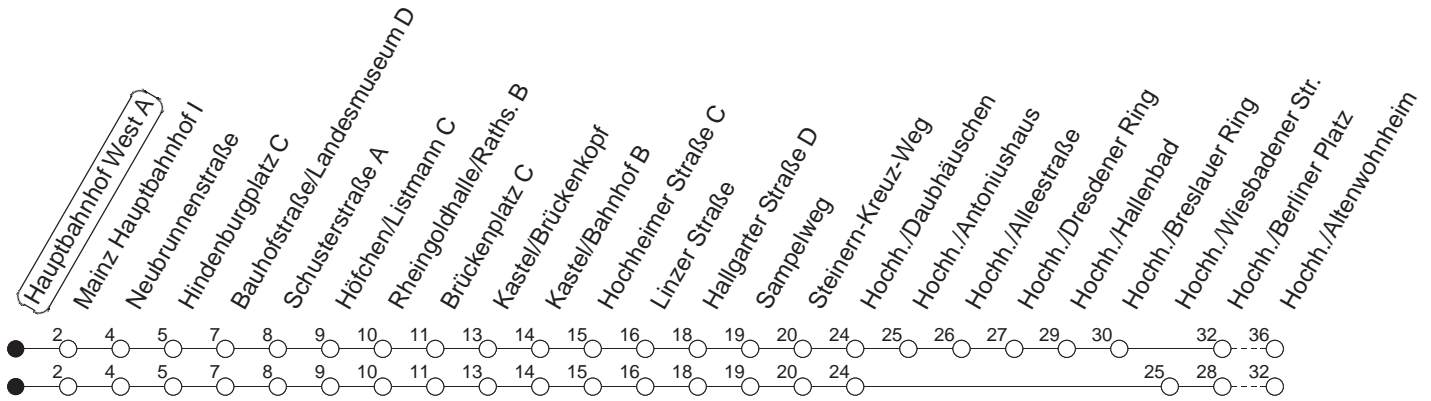

68

Hauptbahnhof West A

BUS

→ Hochheim/Altenwohnheim

🕒	Mo.-Fr. (Schule)		Mo.-Fr. (Ferien)		Samstag		Sonn-/Feiertag	
6	20	50	20	50				
7	05	20	30 _H	50	05	20	50	
8	20	50	20	50		04	50	
9	20	50	20	50		20	50	
10	20	50	20	50		20	50	34 _w
11	20	50	20	50		20	50	34 _w
12	20	50	20	50		20	50	34 _w
13	20	50	20	50		20	50	34 _w
14	20	50	20	50		20	50	34 _w
15	20	50	20	50		20	50	34 _w
16	20	50	20	50		20	50	34 _w
17	20	50	20	50		20	50	34 _w
18	20	50	20	50		20	50	34 _w
19	20	50	20	50		34 _w		34 _w
20	34 _w		34 _w			34 _w		34 _w
21	34 _w		34 _w			34 _w		34 _w
22	34 _w		34 _w			34 _w		34 _w
23	34 _{wfn}	40 _{wmd}	34 _{wfn}	40 _{wmd}		34 _w		40 _w
0	25 _{wmd}	34 _{wfn}	25 _{wmd}	34 _{wfn}		34 _w		25 _w
1	40 _{wfn}		40 _{wfn}			40 _w		

H : Nur bis Hauptbahnhof

w : Über Hochheim/Wiesbadener Straße

fn : Nur Nacht Freitag auf Samstag und Nacht vor Feiertag auf den Feiertag

md : Nur Montag - Donnerstag, nicht in den Nächten vor Feiertagen

gültig ab: 01.04.22

Ferien in Rheinland-Pfalz: 11.04. - 22.04. / 27.05. / 17.06. / 25.07. - 02.09. / 17.10. - 31.10.22.

Weitere Infos im Verkehrs Center Mainz (Tel. 0 61 31 - 12 77 77) und www.mainzer-mobilitaet.de