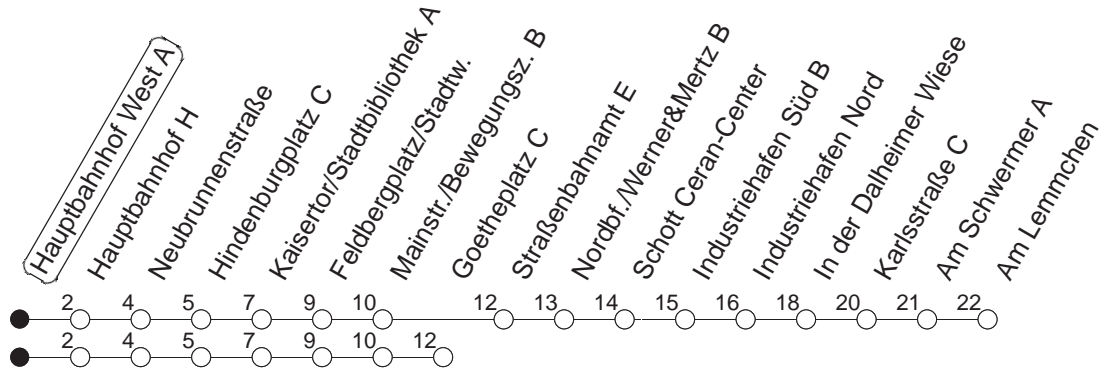

76

Hauptbahnhof West A

BUS

→ Mombach/Am Lemmchen

🕒	Mo.-Fr. (Schule)				Mo.-Fr. (Ferien)				Samstag		Sonn-/Feiertag
6	34				34						
7	04	19 _G	34	49 _G	04	19 _G	34	49 _G			
8	04	19 _G	34	49 _G	04	19 _G	34	49 _G			
9	04	19 _G	34	49 _G	04	19 _G	34	49 _G	34		
10	04	19 _G	34	49 _G	04	19 _G	34	49 _G	04	34	
11	04	19 _G	34	49 _G	04	19 _G	34	49 _G	04	34	
12	04	19 _G	34	49 _G	04	19 _G	34	49 _G	04	34	
13	04	19 _G	34	49 _G	04	19 _G	34	49 _G	04	34	
14	04	19 _G	34	49 _G	04	19 _G	34	49 _G	04	34	
15	04	19 _G	34	49 _G	04	19 _G	34	49 _G	04	34	
16	04	19 _G	34	49 _G	04	19 _G	34	49 _G	04	34	
17	04	19 _G	34	49 _G	04	19 _G	34	49 _G	04	34	
18	04	19 _G	34	49 _G	04	19 _G	34	49 _G	04	34	
19	04	19 _G	34	49 _G	04	19 _G	34	49 _G			
20	04	34			04	34					

G : Bis Goetheplatz

gültig ab: 04.07.2020

Ferien in RLP: 23.12.19-06.01.20 / 17.02.-26.02. / 09.04.-17.04. / 22.05. / 12.06 / 06.07.-14.08. / 12.10.-23.10.20

Weitere Infos im Verkehrs Center Mainz (Tel. 0 61 31 - 12 77 77) und www.mainzer-mobilitaet.de