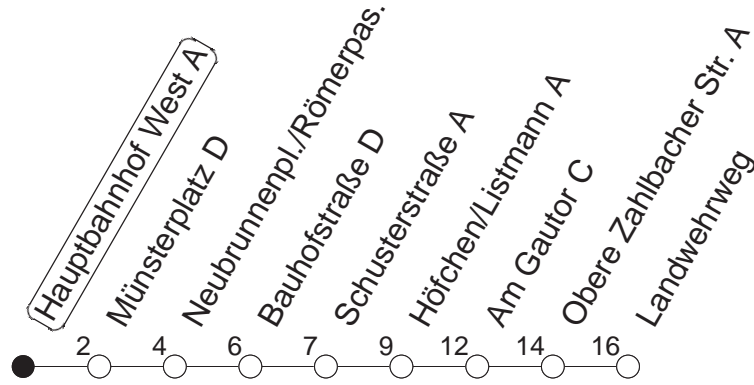

78

Hauptbahnhof West A

BUS

→ Oberstadt/Landwehrweg

🕒	Mo.-Fr. (Schule)		Mo.-Fr. (Ferien)		Samstag		Sonn-/Feiertag
7	02	32	02	32			
8	02	32	02	32			
9	02	32	02	32	32		
10	02	32	02	32	02	32	
11	02	32	02	32	02	32	
12	02	32	02	32	02	32	
13	02	32	02	32	02	32	
14	07	32	07	32	02	32	
15	02	32	02	32	02	32	
16	02	32	02	32	02	32	
17	02	32	02	32	02	32	
18	02	32	02	32	02	32	
19	02	32	02	32			

gültig ab: 13.12.20

Ferien in RLP: 21.12.20-06.01.21 / 29.03.-06.04. / 25.05.-02.06. / 19.07.-27.08. / 11.10.-22.10.21.

Weitere Infos im Verkehrs Center Mainz (Tel. 0 61 31 - 12 77 77) und www.mainzer-mobilitaet.de