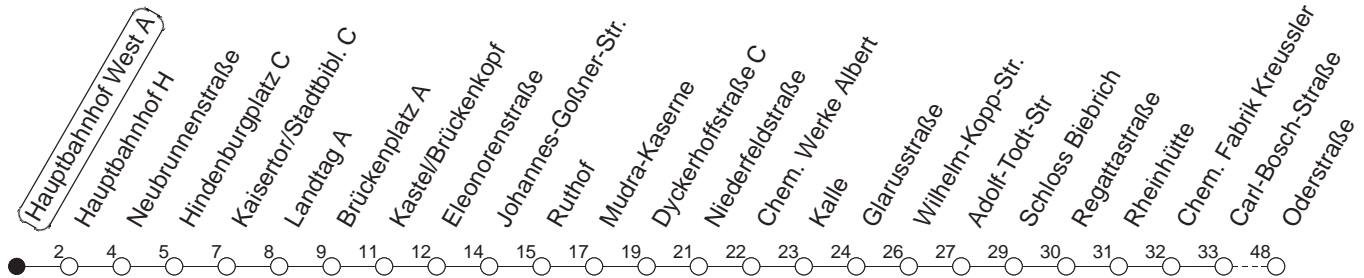

9

Hauptbahnhof West A

BUS

→ WI-Schierstein/Oderstraße

🕒	Mo.-Fr. (Vorlesungstage der JGU)	Mo.-Fr. (vorlesungsfrei)	Samstag	Sonn-/Feiertag
8	22 52			
9	22 52			
10	22 52			
11	22 52			
12	22 52			
13	22 52			
14	04 _H 22 34 _H 52	04 _H 34 _H		
15	04 _H 22 34 _H 52	04 _H 34 _H		
16	04 _H 22 34 _H 52	04 _H 34 _H		
17	04 _H 22 34 _H 52	04 _H 34 _H		
18	04 _H 22 34 _H	04 _H 34 _H		

H : Nur bis Hauptbahnhof

gültig ab: 13.12.20

Vorlesungsfreie Zeiten der JGU: 21.12.20 - 03.01.21, 15.02. - 09.04.21, 19.07. - 15.10.21

Weitere Infos im Verkehrs Center Mainz (Tel. 0 61 31 - 12 77 77) und www.mainzer-mobilitaet.de