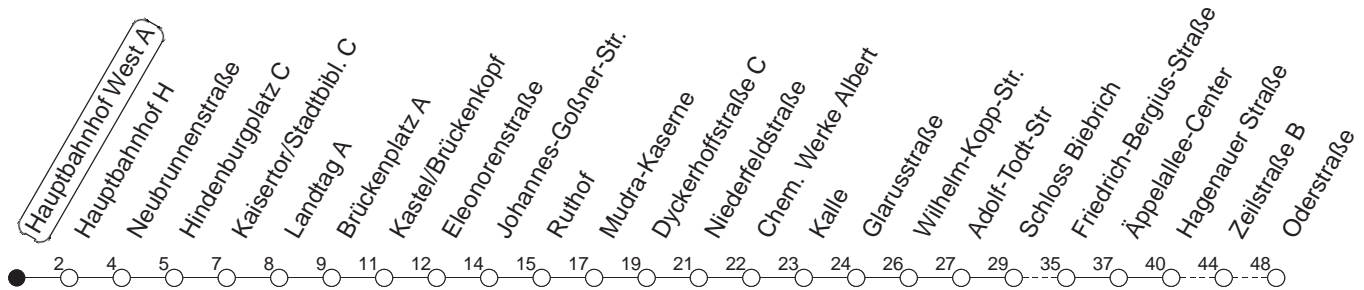

9

Hauptbahnhof West A

BUS

→ WI-Schierstein/Oderstraße

| 🕒 | Mo.-Fr. (Vorlesungstage der JGU) | Mo.-Fr. (vorlesungsfrei) | Samstag | Sonn-/Feiertag |
|----|----------------------------------|---------------------------------|---------|----------------|
| 8 | 22 | 52 | | |
| 9 | 22 | 52 | | |
| 10 | 22 | | | |
| 11 | | | | |
| 12 | | | | |
| 13 | | | | |
| 14 | 04 _H 34 _H | 04 _H 34 _H | | |
| 15 | 04 _H 34 _H | 04 _H 34 _H | | |
| 16 | 04 _H 34 _H | 04 _H 34 _H | | |
| 17 | 04 _H 34 _H | 04 _H 34 _H | | |
| 18 | 04 _H 34 _H | 04 _H 34 _H | | |

H : Nur bis Hauptbahnhof

gültig ab: 01.04.22

Vorlesungsfreie Zeiten der JGU: 07.02. - 16.04. / 25.07. - 21.10.22

Weitere Infos im Verkehrs Center Mainz (Tel. 0 61 31 - 12 77 77) und www.mainzer-mobilitaet.de