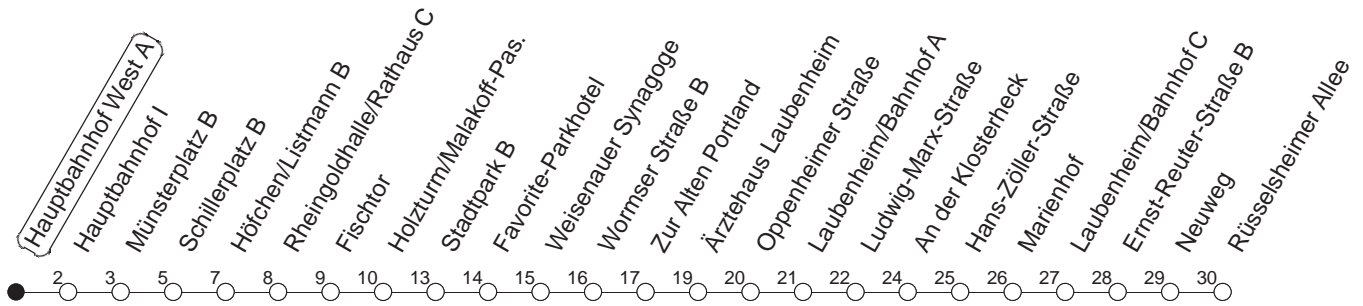

90

Hauptbahnhof West A

BUS

→ Laubenheim/Rüsselsheimer Allee

🕒	Nächte auf Mo.-Fr.	Nächte auf Sa.	Nächte auf Sonn-/Feiertage	Besondere Feiertage*
22	53			53
23	23 53			23 53
0	53	53	53	53
1		23 53	23 53	53
2		53	53	53
3	53 _H	53 _H	53 _H	53 _H
4		53 _H	53 _H	53 _H
5		53	53	53
6			53	53 _{So}
7			53	53 _{So}

H : Nur bis Hauptbahnhof

So : Nicht an Samstagmorgen

gültig ab: 13.12.20

* Nächte 25. auf 26. u. 26. auf 27.12.; 01. auf 02.01.; Karfreitag auf -samstag; Ostersonntag auf -montag; 01. auf 02.05; Pfingstsonntag auf -montag