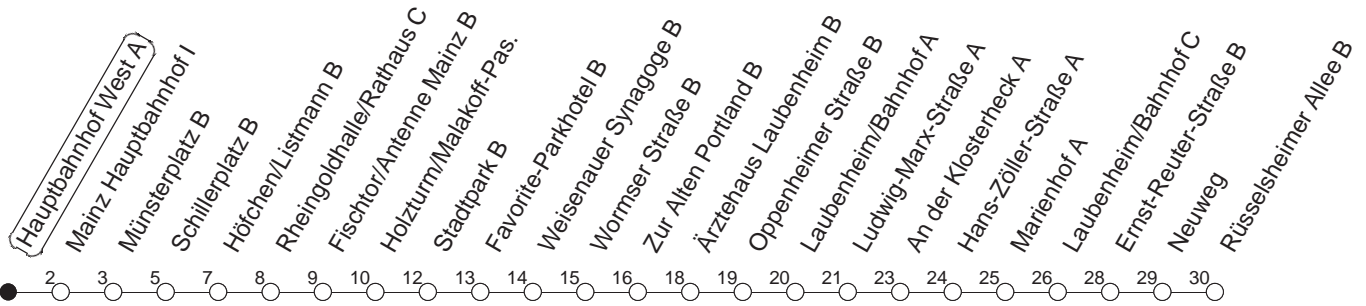

90

Hauptbahnhof West A

BUS

→ **Laubenheim/Rüsselsheimer Allee**

🕒	Montag bis Donnerstag	Freitag	Samstag	Sonn- und Feiertag
5			53	53
6				53
7				53
8				
9				
10				
11				
12				
13				
14				
15				
16				
17				
18				
19				
20				
21				
22	53			53
23	23 53	53	53	23 53
0	53	23 53	23 53	53
1		53	53	
2		53	53	
3		53 ^H	53 ^H	
4		53 ^H	53 ^H	

H : Nur bis Hauptbahnhof

gültig ab: ab 11.12.2022

In Nächten vor Feiertagen gilt auf dieser Linie der Freitagsfahrplan.

Weitere Infos im Verkehrs Center Mainz (Tel. 0 61 31 - 12 77 77) und www.mainzer-mobilitaet.de