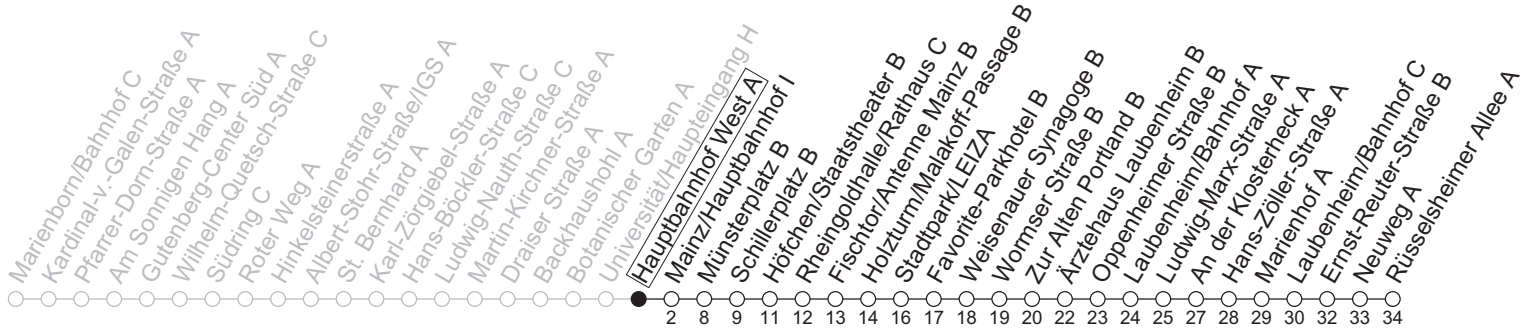

# 90

## Hauptbahnhof West A

→ Mainz-Laubenheim/Rüsselsheimer Allee A

🕒	Nächte Mo./Di. bis Do./Fr.	Nacht Freitag auf Samstag	Samstag	Sonn-/Feiertag
5			53	53
6			53	53
7			23 53	53
8				53
9				23 53
10				
11				
12				
13				
14				
15				
16				
17				
18				
19				
20				
21				
22	53	53	53	53
23	23 53	23 53	23 53	23 53
0	53	23 53	23 53	53
1		53	53	
2		53	53	
3		53 <sub>a</sub>	53 <sub>a</sub>	
4		53 <sub>a</sub>	53 <sub>a</sub>	