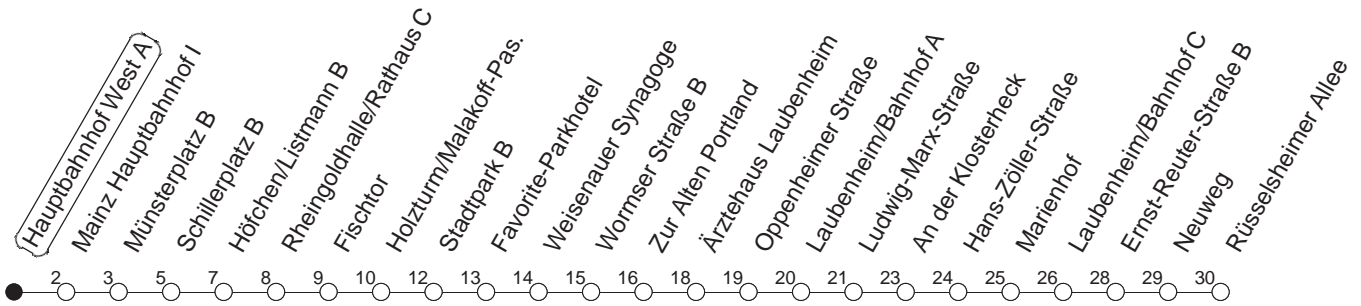

90

Hauptbahnhof West A

BUS

→ Laubenheim/Rüsselsheimer Allee

🕒	Nächte auf Mo.-Fr.	Nächte auf Sa.	Nächte auf Sonn-/Feiertage	Besondere Feiertage*
22	53			53
23	23 53			23 53
0	53	53	53	53
1		23 53	23 53	53
2		53	53	53
3		53 _H	53 _H	53 _H
4		53 _H	53 _H	53 _H
5		53	53	53
6			53	53 _n
7			53	53 _n

H : Nur bis Hauptbahnhof

n : Nicht am Morgen des Karsamstags

gültig ab: 01.04.22

* Diese Spalte gilt in den Nächten Karfreitag auf Karsamstag; Ostersonntag auf Ostermontag; Pfingstsonntag auf Pfingstmontag; 02. auf 03.10.22.