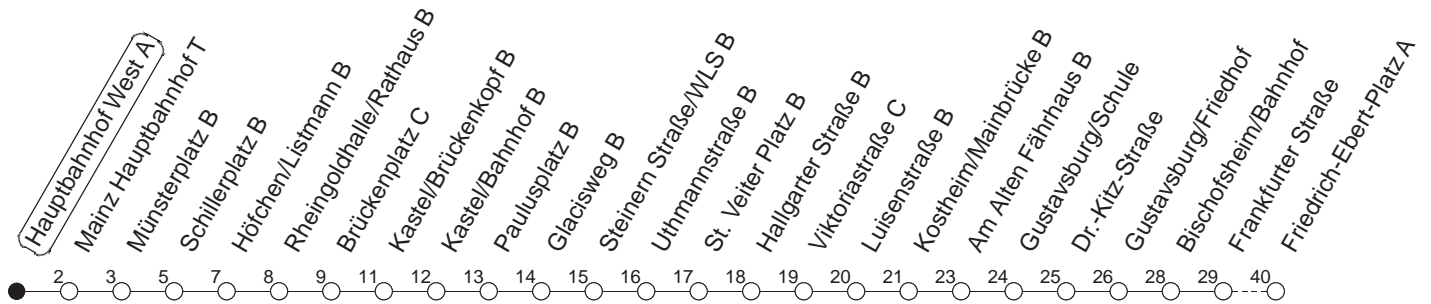

91

Hauptbahnhof West A

BUS

→ Ginsheim/
Friedrich-Ebert-Platz

🕒	Montag bis Donnerstag	Freitag	Samstag	Sonn- und Feiertag	
5			53	53	
6				53	
7				53	
8					
9					
10					
11					
12					
13					
14					
15					
16					
17					
18					
19					
20					
21					
22	53			53	
23	23	53	53	23	53
0	53	23	53	23	53
1		53	53		
2		53	53		
3		53 ^H	53 ^H		
4		53 ^H	53 ^H		

H : Nur bis Hauptbahnhof

gültig ab: ab 11.12.2022

In Nächten vor Feiertagen gilt auf dieser Linie der Freitagsfahrplan.

Weitere Infos im Verkehrs Center Mainz (Tel. 0 61 31 - 12 77 77) und www.mainzer-mobilitaet.de