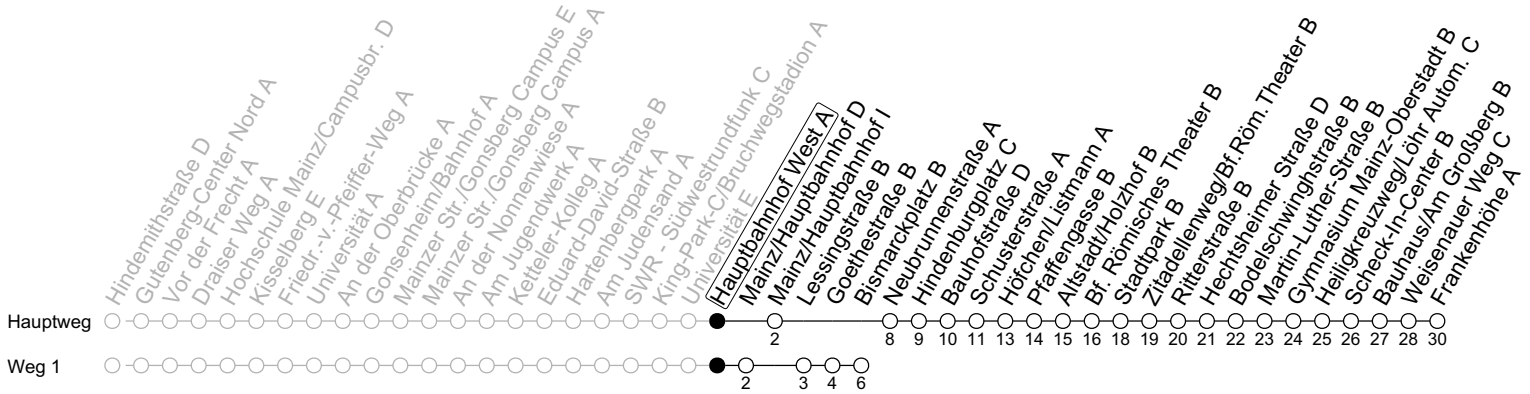

93

Hauptbahnhof West A

→ Mainz-Hechtsheim/Frankenhöhe A

	Nächte Mo./Di. bis Do./Fr.	Nacht Freitag auf Samstag	Samstag	Sonn-/Feiertag
5			53	53
6				53
7				53
8				
9				
10				
11				
12				
13				
14				
15				
16				
17				
18				
19				
20				
21				
22	53			53
23	23 53	53	53	23 53
0	53	23 53	23 53	53
1	38 ₁	53	53	38 ₁
2	16 ₁	53 53 _a	53 53 _a	22 ₁
3		53 _a	53 _a	
4		53 _a	53 _a	

1 : fährt Weg 1 a : nur bis Mainz/Hauptbahnhof I

gültig ab: 15.12.2024

In Nächten vor Feiertagen gilt auf dieser Linie der Freitagsfahrplan

Weitere Informationen im Verkehrs-Center Mainz (Tel. 0 61 31 - 12 77 77) und www.mainzer-mobilitaet.de