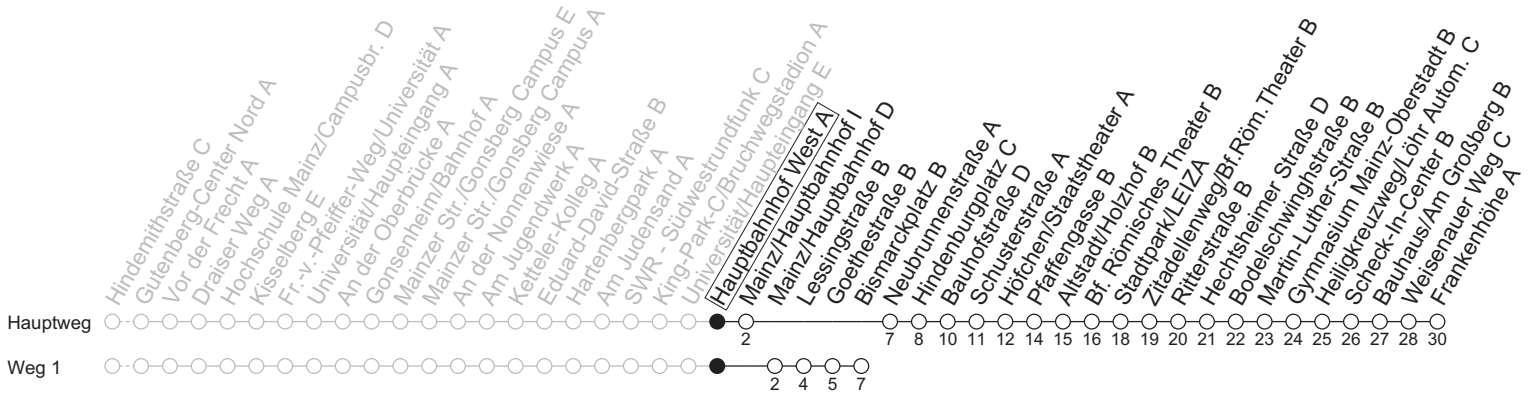

93

Hauptbahnhof West A

→ Mainz-Hechtsheim/Frankenhöhe A

	Nächte Mo./Di. bis Do./Fr.	Nacht Freitag auf Samstag	Samstag	Sonn-/Feiertag
5			53	53
6			53	53
7			23 53	53
8				53
9				24 54
10				
11				
12				
13				
14				
15				
16				
17				
18				
19				
20				
21				
22	53	53	53	53
23	23 53	23 53	23 53	23 53
0	53	23 53	23 53	53
1	39 ₁	53	53	39 ₁
2		53 53 _a	53 54 _a	
3		53 _a	54 _a	
4		53 _a	53 _a	

1 : fährt Weg 1

a : nur bis Mainz/Hauptbahnhof I

gültig ab: 13.04.2026

In Nächten vor Feiertagen gilt auf dieser Linie der Freitagsfahrplan

Weitere Informationen im Verkehrs-Center Mainz (Tel. 0 61 31 - 12 77 77) und www.mainzer-mobilitaet.de