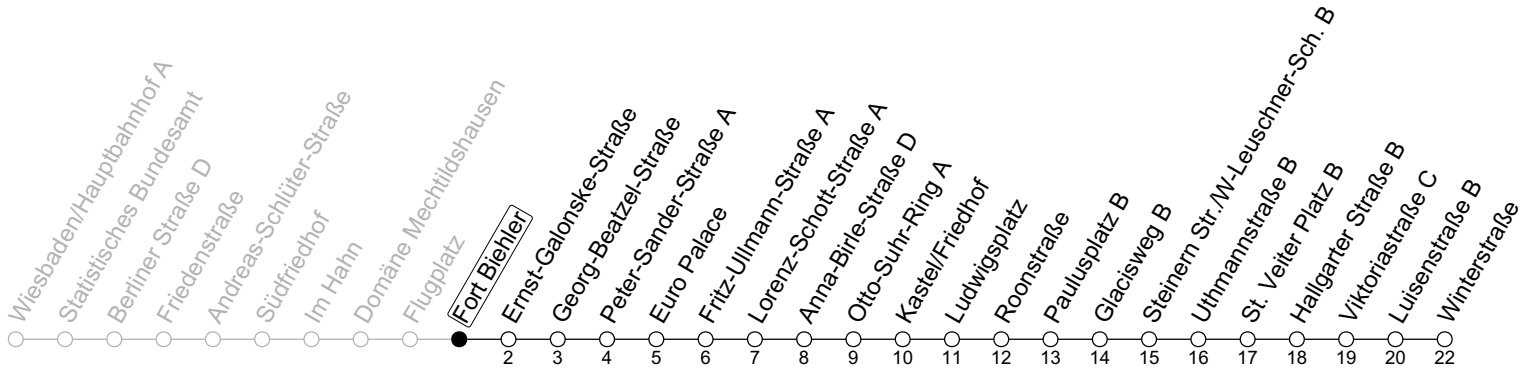

## Fort Biehler

→ Mainz-Kostheim/Winterstraße

	Nächte Mo./Di. bis Do./Fr.	Nacht Freitag auf Samstag	Samstag	Sonn-/Feiertag
0	50	50	50	50
1				
2		20	20	
3		50	50	

gültig ab: 15.12.2024

Weitere Informationen im Verkehrs-Center Mainz (Tel. 0 61 31 - 12 77 77) und [www.mainzer-mobilitaet.de](http://www.mainzer-mobilitaet.de)