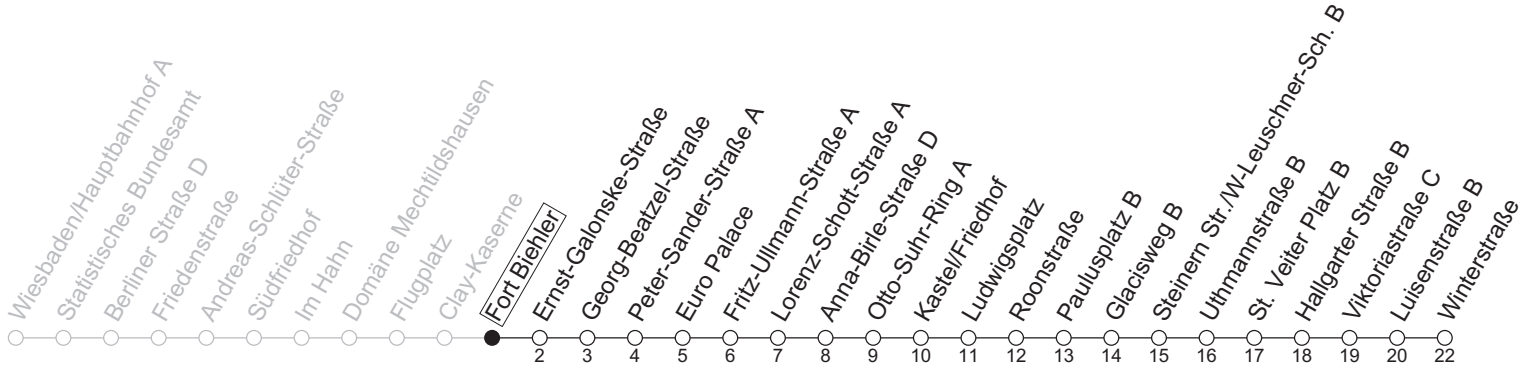

N7

Fort Biehler

→ Mainz-Kostheim/Winterstraße

| | Nächte Mo./Di. bis Do./Fr. | Nacht Freitag auf Samstag | Samstag | Sonn-/Feiertag |
|---|----------------------------|---------------------------|---------|----------------|
| 0 | 50 | 50 | 50 | 50 |
| 1 | | | | |
| 2 | | 20 | 20 | |
| 3 | | 50 | 50 | |