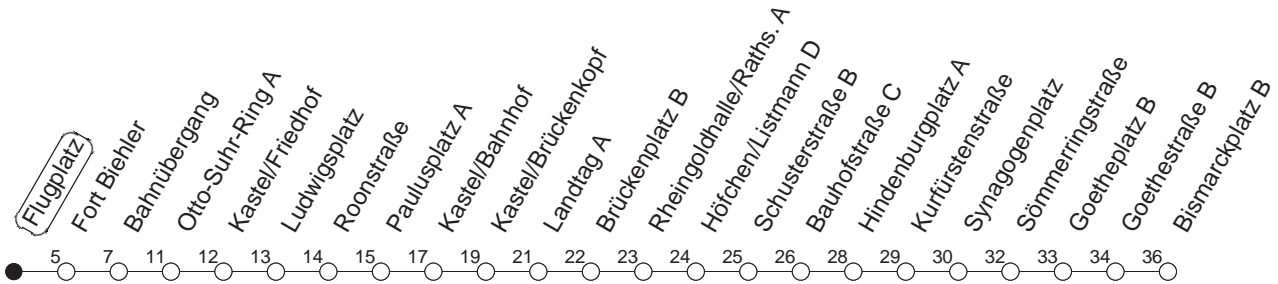

28

Flugplatz

BUS

→ Mainz/Bismarckplatz

🕒	Mo.-Fr. (Schule)			Mo.-Fr. (Ferien)			Samstag		Sonn-/Feiertag
4	33			33					
5	03	33		03	33		21 _u	51 _u	
6	03	33		03	33		21 _u	51 _u	
7	03	33		03	33		21 _u	51 _u	
8	03	33		03	33		21 _u	51 _u	
9	03	33		03	33		21 _u	51 _u	
10	03	33		03	33		21 _u	51 _u	
11	03	33		03	33		21 _u	51 _u	21 _u
12	03	33		03	33		21 _u	51 _u	21 _u
13	03	33		03	33		21 _u	51 _u	21 _u
14	03	33	53	03	33	53	21 _u	51 _u	21 _u
15	13	33	53	13	33	53	21 _u	51 _u	21 _u
16	13	33		13	33		21 _u	51 _u	21 _u
17	03	33		03	33		21 _u	51 _u	21 _u
18	03	33		03	33		21 _u	51 _u	21 _u
19	03	33		03	33		21 _u		21 _u
20	03	33 _k		03	33 _k				

k : Nur bis Kastel/Bahnhof

u : Nur bis Mainz/Schusterstraße

gültig ab: 13.12.20

Ferien in Hessen: 21.12.20 - 08.01.21 / 06.04.- 16.04. / 19.07.- 27.08. / 11.10.- 23.10.21

Weitere Infos im Verkehrs Center Mainz (Tel. 0 61 31 - 12 77 77) und www.mainzer-mobilitaet.de