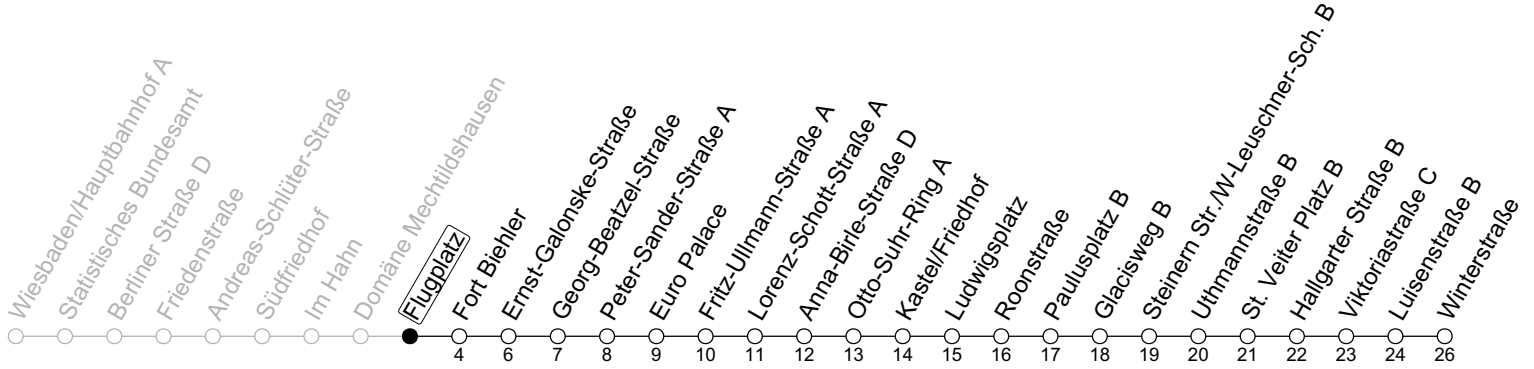

N7

Flugplatz

→ Mainz-Kostheim/Winterstraße

	Nächte Mo./Di. bis Do./Fr.	Nacht Freitag auf Samstag	Samstag	Sonn-/Feiertag
0	46	46	46	46
1				
2		16	16	
3		46	46	

gültig ab: 15.12.2024

Weitere Informationen im Verkehrs-Center Mainz (Tel. 0 61 31 - 12 77 77) und www.mainzer-mobilitaet.de