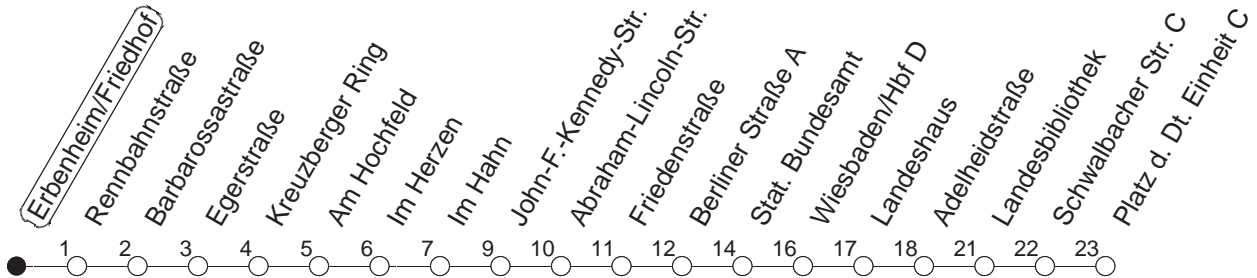

28

Erbenheim/Friedhof

BUS

→ Wiesbaden/Pl. d. Dt. Einheit

🕒	Mo.-Fr. (Schule)			Mo.-Fr. (Ferien)			Samstag		Sonn-/Feiertag
5	56			56					
6	26	46 _E	56	26	56		15 _E	45 _E	
7	28	58		28	58		15 _E	45 _E	
8	28	58		28	58		15 _W	45 _W	
9	28	58		28	58		15 _E	45 _E	
10	28	58		28	58		15 _E	45 _E	
11	28	58		28	58		15 _W	45 _W	
12	28	58		28	58		15 _E	45 _E	46 _E
13	28	58		28	58		15 _E	45 _E	46 _E
14	28	58		28	58		15 _W	45 _W	46 _E
15	28	48		28	48		15 _E	45 _E	46 _E
16	08	28	48	08	28	48	15 _E	45 _E	46 _E
17	08	28	58	08	28	58	15 _W	45 _W	46 _E
18	28	56		28	56		15 _E	45 _E	46 _W
19	26	56 _W		26	56 _W		15 _W	45 _W	46 _W
20	26 _W	56 _W		26 _W	56 _W		15 _W	45 _W	46 _W
21	15 _E	26 _W		15 _E	26 _W		15 _E		
22	15 _E			15 _E			15 _E		
23	15 _E			15 _E			15 _E		

E : Nur bis Erbenheim/Egerstraße

W : Nur bis Wiesbaden/Hauptbahnhof

gültig ab: 13.12.20

Ferien in Hessen: 21.12.20 - 08.01.21 / 06.04.- 16.04. / 19.07.- 27.08. / 11.10.- 23.10.21

Weitere Infos im Verkehrs Center Mainz (Tel. 0 61 31 - 12 77 77) und www.mainzer-mobilitaet.de