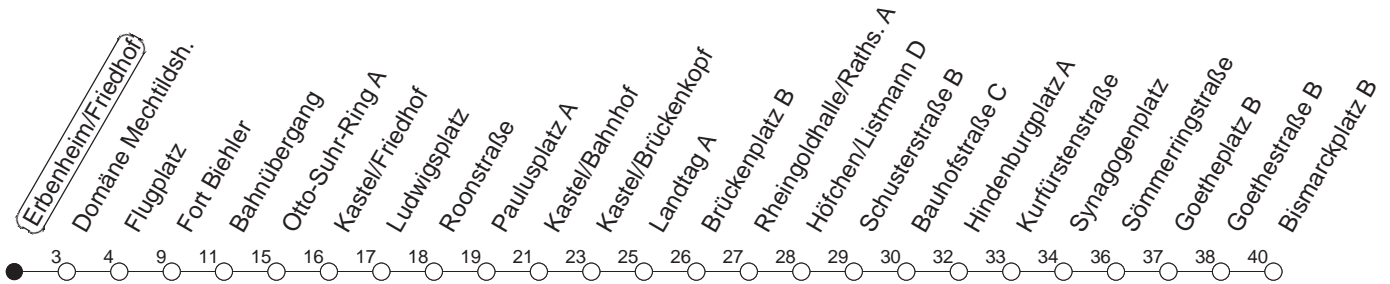

28

Erbenheim/Friedhof

BUS

→ Mainz/Bismarckplatz

🕒	Mo.-Fr. (Schule)				Mo.-Fr. (Ferien)			Samstag		Sonn-/Feiertag
4	29	59			29	59		47 _D		
5	29	59			29	59		17 _U	47 _U	
6	29	36 _D	46 _D	59	29	46 _D	59	17 _U	47 _U	
7	29	59			29	59		17 _U	47 _U	
8	29	59			29	59		17 _U	47 _U	
9	29	59			29	59		17 _U	47 _U	
10	29	59			29	59		17 _U	47 _U	
11	29	59			29	59		17 _U	47 _U	17 _U
12	29	59			29	59		17 _U	47 _U	17 _U
13	29	59			29	59		17 _U	47 _U	17 _U
14	29	49			29	49		17 _U	47 _U	17 _U
15	09	29	49		09	29	49	17 _U	47 _U	17 _U
16	09	29	59		09	29	59	17 _U	47 _U	17 _U
17	29	59			29	59		17 _U	47 _U	17 _U
18	29	59			29	59		17 _U	47 _U	17 _U
19	29	59			29	59		17 _U		17 _U
20	29 _K				29 _K					
21	06 _D				06 _D			06 _D		
22	06 _D				06 _D			06 _D		
23	06 _D				06 _D			06 _D		

D : Nur bis Domäne Mechtildshausen

U : Nur bis Mainz/Schusterstraße

K : Nur bis Kastel/Bahnhof

gültig ab: 13.12.20

Ferien in Hessen: 21.12.20 - 08.01.21 / 06.04.- 16.04. / 19.07.- 27.08. / 11.10.- 23.10.21