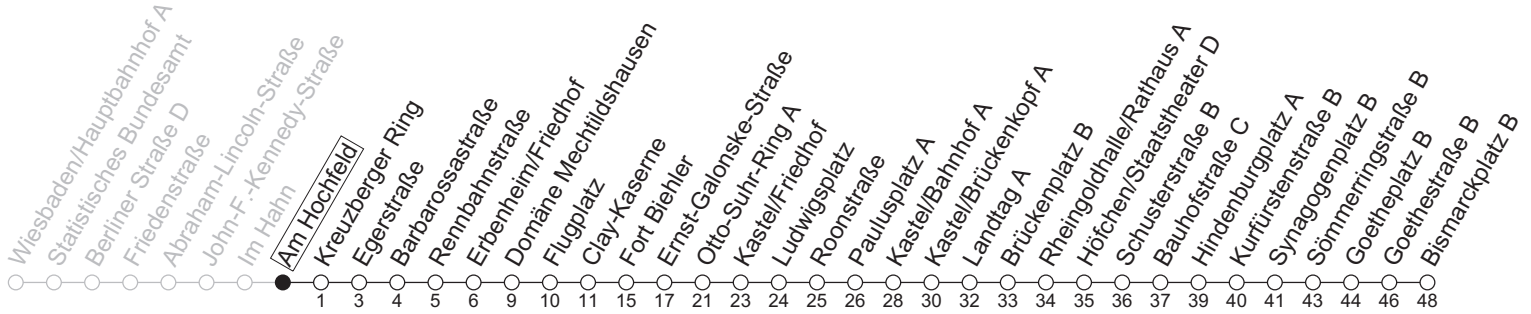

## Am Hochfeld

→ Mainz-Neustadt/Bismarckplatz B

☰	Montag-Freitag	Samstag	Sonn-/Feiertag
4	24 54	42 <sub>c</sub>	
5	24 54	12 <sub>a</sub> 42 <sub>a</sub>	
6	24 31 <sub>Shc</sub> 41 <sub>c</sub> 54		
7	24 54		
8	24 54	42 <sub>a</sub>	
9	24 54	12 <sub>a</sub>	
10	24 54		
11	24 54	42 <sub>a</sub>	12 <sub>a</sub>
12	24 54	12 <sub>a</sub>	12 <sub>a</sub>
13	24 54		
14	24 54	42 <sub>a</sub>	
15	24 54	12 <sub>a</sub>	
16	24 54		
17	24 54	42 <sub>a</sub>	
18	24 54	12 <sub>a</sub>	
19	24 54		12 <sub>a</sub>
20	24 <sub>b</sub>		

a : nur bis Schusterstraße B    b : nur bis Kastel/Bahnhof A    c : nur bis Domäne Mechtildshausen    Sh : Nur an Schultagen in Hessen

gültig ab: 13.04.2026

Ferien Hessen: 20.12.25 - 09.01.26 / 28.03. - 12.04.26 / 27.06. - 09.08.26 / 03.10. - 18.10.26