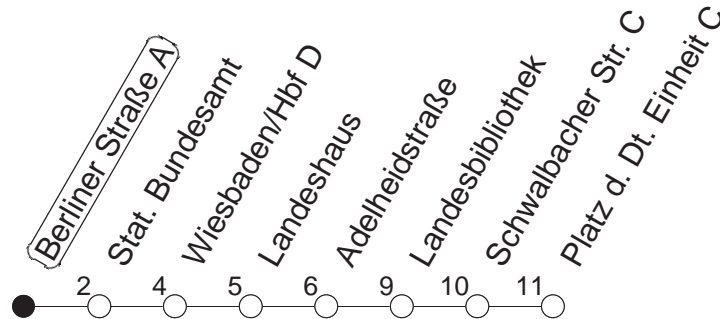

28

Berliner Straße A

BUS

→ Wiesbaden/Pl. d. Dt. Einheit

🕒	Mo.-Fr. (Schule)				Mo.-Fr. (Ferien)			Samstag		Sonn-/Feiertag
6	08	38			08	38				
7	08	27 _w	40	57 _w	08	40				
8	10	27 _w	40		10	40		27 _w	57 _w	
9	10	40			10	40				
10	10	40			10	40				
11	10	40			10	40		27 _w	57 _w	
12	10	40			10	40				
13	10	40			10	40				
14	10	40			10	40		27 _w	57 _w	
15	10	27 _w	40		10	40				
16	00	20	40		00	20	40			
17	00	20	40		00	20	40	27 _w	57 _w	
18	10	40			10	40				58 _w
19	08	38			08	38		27 _w	57 _w	58 _w
20	08 _w	38 _w			08 _w	38 _w		27 _w	57 _w	58 _w
21	08 _w	38 _w			08 _w	38 _w				

w : Nur bis Wiesbaden/Hauptbahnhof

gültig ab: 13.12.20

Ferien in Hessen: 21.12.20 - 08.01.21 / 06.04.- 16.04. / 19.07.- 27.08. / 11.10.- 23.10.21

Weitere Infos im Verkehrs Center Mainz (Tel. 0 61 31 - 12 77 77) und www.mainzer-mobilitaet.de