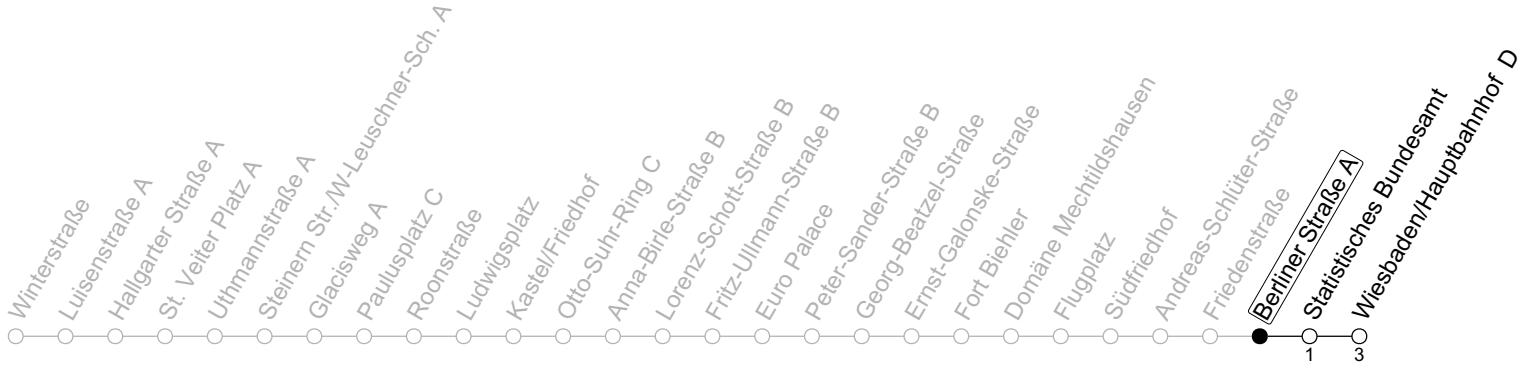

N7

Berliner Straße A

→ Wiesbaden/Hauptbahnhof D

	Nächte Mo./Di. bis Do./Fr.	Nacht Freitag auf Samstag	Samstag	Sonn-/Feiertag
1	51	51	51	51
2				
3		21	21	
4		51	51	

gültig ab: 15.12.2024

Weitere Informationen im Verkehrs-Center Mainz (Tel. 0 61 31 - 12 77 77) und www.mainzer-mobilitaet.de