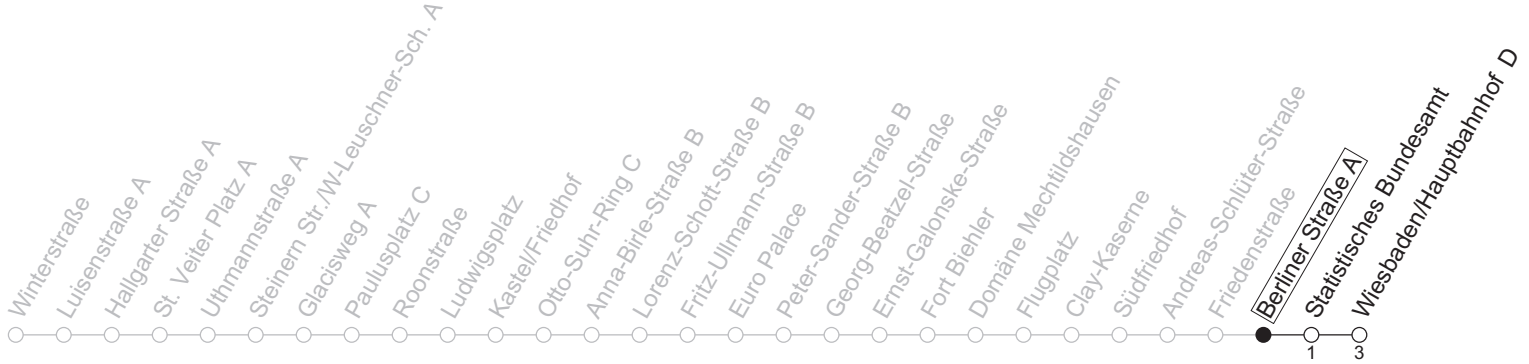

N7

Berliner Straße A

→ Wiesbaden/Hauptbahnhof D

	Nächte Mo./Di. bis Do./Fr.	Nacht Freitag auf Samstag	Samstag	Sonn-/Feiertag
1	51	51	51	51
2				
3		21	21	
4		51	51	

gültig ab: 13.04.2026

Weitere Informationen im Verkehrs-Center Mainz (Tel. 0 61 31 - 12 77 77) und www.mainzer-mobilitaet.de