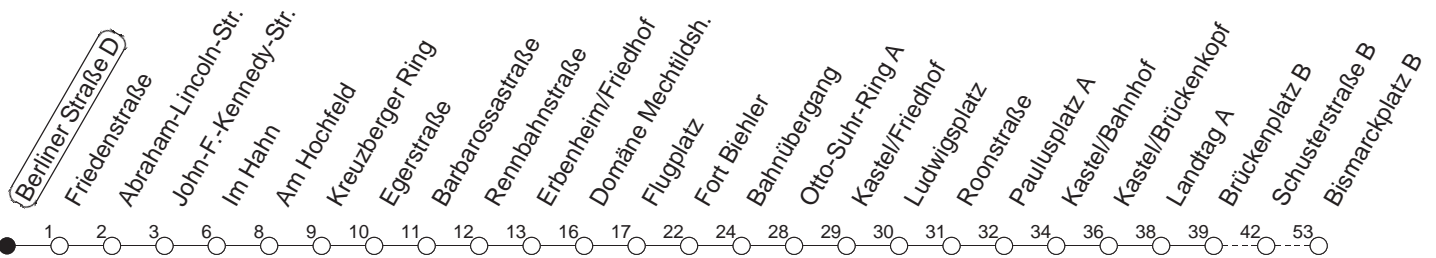

## Berliner Straße D

BUS

→ Mainz/Bismarckplatz

🕒	Mo.-Fr. (Schule)			Mo.-Fr. (Ferien)			Samstag	Sonn-/Feiertag
4	16	46		16	46		34 <sub>D</sub>	
5	16	46		16	46		04 <sub>U</sub> 34 <sub>U</sub>	
6	16	23 <sub>D</sub> 33 <sub>D</sub>	46	16	33 <sub>D</sub> 46			
7	03 <sub>E</sub>	16	46	16	46			
8	16	46		16	46		34 <sub>U</sub>	
9	16	46		16	46		04 <sub>U</sub>	
10	16	46		16	46			
11	16	46		16	46		34 <sub>U</sub>	04 <sub>U</sub>
12	16	46		16	46		04 <sub>U</sub>	04 <sub>U</sub>
13	16	46		16	46			
14	16	36 56		16	36 56		34 <sub>U</sub>	
15	16	36 56		16	36 56		04 <sub>U</sub>	
16	16	46		16	46			
17	16	46		16	46		34 <sub>U</sub>	
18	16	46		16	46		04 <sub>U</sub>	
19	16	46		16	46			04 <sub>U</sub>
20	16 <sub>K</sub>			16 <sub>K</sub>				

D : Nur bis Domäne Mechtildshausen

K : Nur bis Kastel/Bahnhof

E : Nur bis Erbenheim/Egerstraße

U : Nur bis Mainz/Schusterstraße

gültig ab: 13.12.20

Ferien in Hessen: 21.12.20 - 08.01.21 / 06.04.- 16.04. / 19.07.- 27.08. / 11.10.- 23.10.21