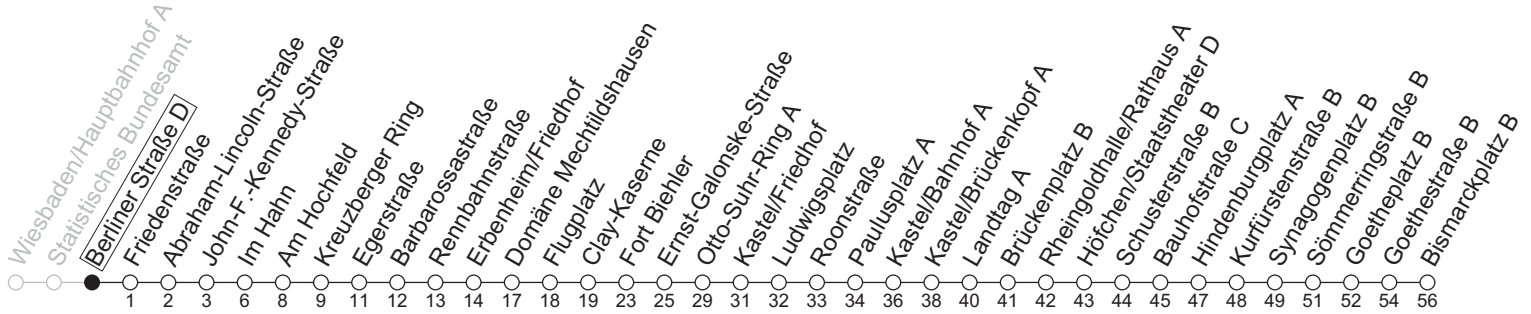

28

Berliner Straße D

→ Mainz-Neustadt/Bismarckplatz B

	Montag-Freitag	Samstag	Sonn-/Feiertag
4	16 46	34 _c	
5	16 46	04 _a 34 _a	
6	16 23 _{Shc} 33 _c 46		
7	16 46		
8	16 46	34 _a	
9	16 46	04 _a	
10	16 46		
11	16 46	34 _a	04 _a
12	16 46	04 _a	04 _a
13	16 46		
14	16 46	34 _a	
15	16 46	04 _a	
16	16 46		
17	16 46	34 _a	
18	16 46	04 _a	
19	16 46		04 _a
20	16 _b		

a : nur bis Schusterstraße B b : nur bis Kastell/Bahnhof A c : nur bis Domäne Mechtildshausen Sh : Nur an Schultagen in Hessen

gültig ab: 13.04.2026

Ferien Hessen: 20.12.25 - 09.01.26 / 28.03. - 12.04.26 / 27.06. - 09.08.26 / 03.10. - 18.10.26