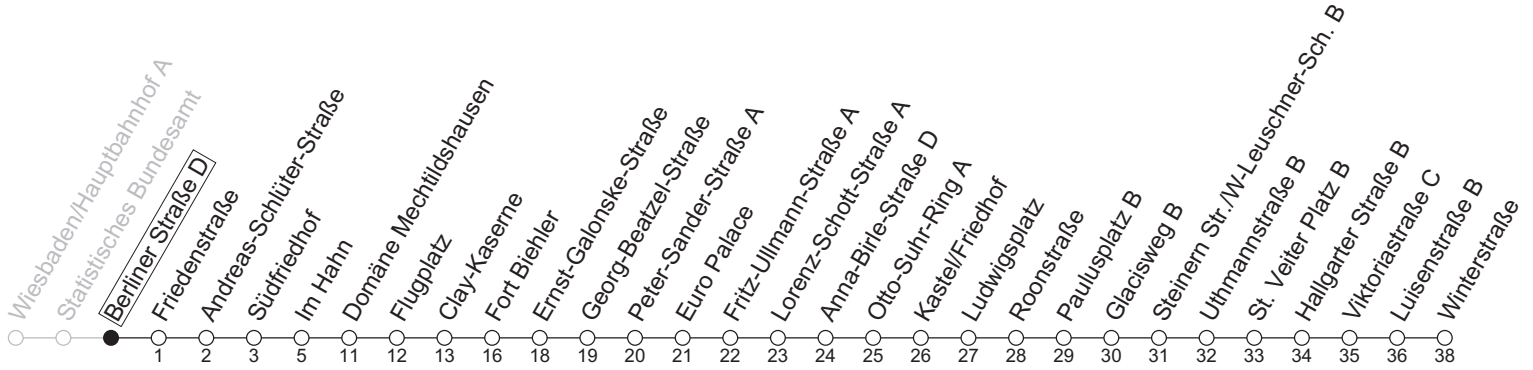

N7

Berliner Straße D

→ Mainz-Kostheim/Winterstraße

	Nächte Mo./Di. bis Do./Fr.	Nacht Freitag auf Samstag	Samstag	Sonn-/Feiertag
0	34	34	34	34
1				
2		04	04	
3		34	34	

gültig ab: 13.04.2026

Weitere Informationen im Verkehrs-Center Mainz (Tel. 0 61 31 - 12 77 77) und www.mainzer-mobilitaet.de