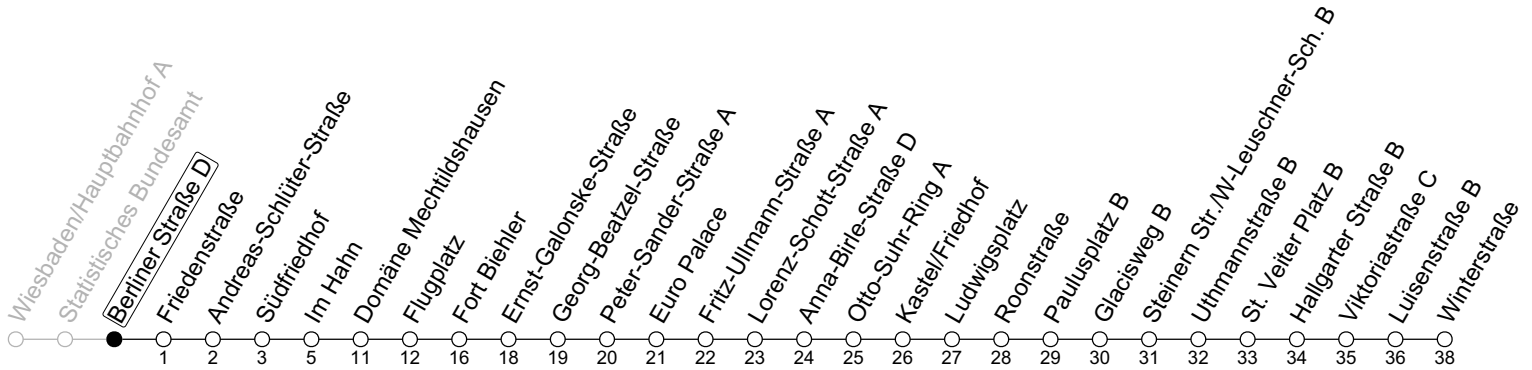

N7

Berliner Straße D

→ Mainz-Kostheim/Winterstraße

	Nächte Mo./Di. bis Do./Fr.	Nacht Freitag auf Samstag	Samstag	Sonn-/Feiertag
0	34	34	34	34
1				
2		04	04	
3		34	34	

gültig ab: 15.12.2024

Weitere Informationen im Verkehrs-Center Mainz (Tel. 0 61 31 - 12 77 77) und www.mainzer-mobilitaet.de