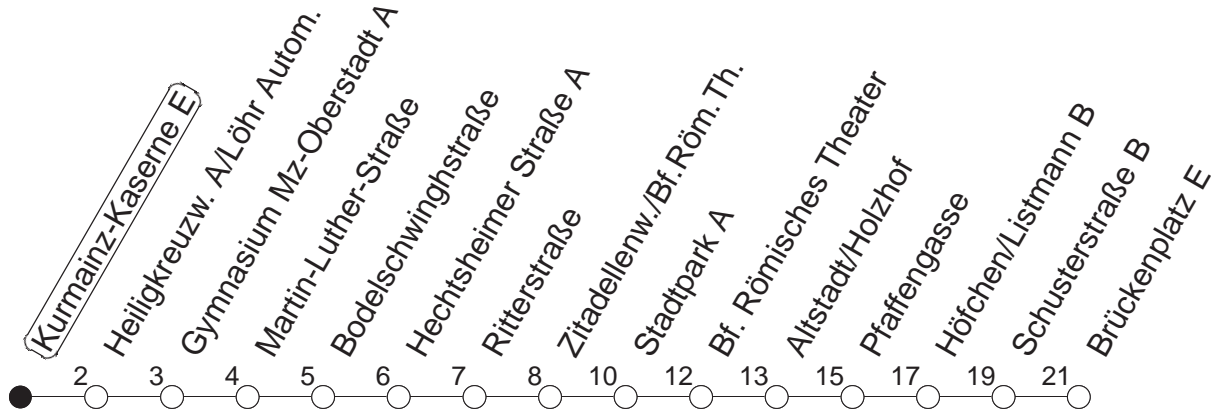

66

Kurmainz-Kas. E / Akad.d.Wiss.

BUS

→ Altstadt/Brückenplatz

🕒	Mo.-Fr. (Schule)					Mo.-Fr. (Ferien)				Samstag	Sonn-/Feiertag
6	43	58				43	58				
7	13	23	28	38	43	58	13	28	43	58	
8	13	28	43	58			13	28	43	58	
9											
10											
11											
12											
13	14	29	44	59			14	29	44	59	
14	14	29	44	59			14	29	44	59	
15	14	29	44	59			14	29	44	59	
16	14	29	44	59			14	29	44	59	
17	14	29	44	59			14	29	44	59	
18	14	29					14	29			

gültig ab: 17.10.22

Ferien in Rheinland-Pfalz: 11.04. - 22.04. / 27.05. / 17.06. / 25.07. - 02.09. / 17.10. - 31.10.22.

Weitere Infos im Verkehrs Center Mainz (Tel. 0 61 31 - 12 77 77) und www.mainzer-mobilitaet.de