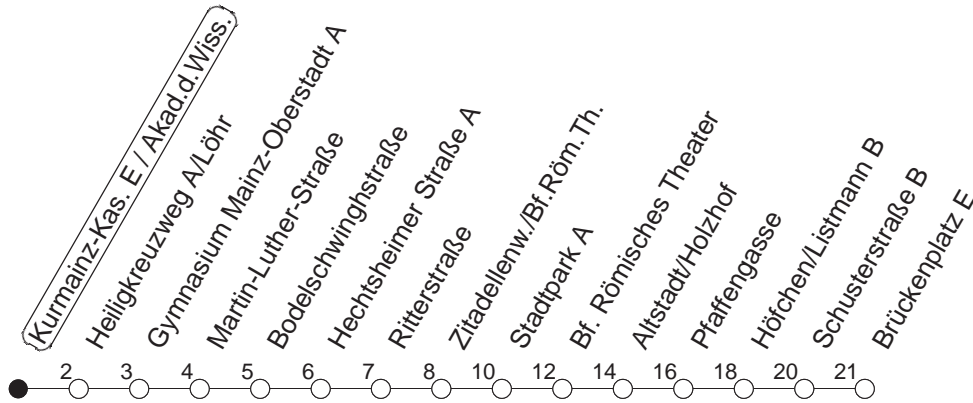

# 66

## Kurmainz-Kas. E / Akad.d.Wiss.

BUS

→ Altstadt/Brückenplatz

🕒	Mo.-Fr. (Schule)					Mo.-Fr. (Ferien)				Samstag	Sonn-/Feiertag
6	43	58				43	58				
7	13	23	28	38	43	58	13	28	43	58	
8	13	28	43	58			13	28	43	58	
9											
10											
11											
12											
13	14	29	44	59			14	29	44	59	
14	14	29	44	59			14	29	44	59	
15	14	29	44	59			14	29	44	59	
16	14	29	44	59			14	29	44	59	
17	14	29	44	59			14	29	44	59	
18	14	29					14	29			

gültig ab: 13.12.20

Ferien Mainz: 21.12.20-05.01.21 / 15./16.02. / 29.03.-06.04. / 25.05.-04.06. / 14.05. / 19.07.-27.08. / 11.10.-22.10.21.

Weitere Infos im Verkehrs Center Mainz (Tel. 0 61 31 - 12 77 77) und [www.mainzer-mobilitaet.de](http://www.mainzer-mobilitaet.de)