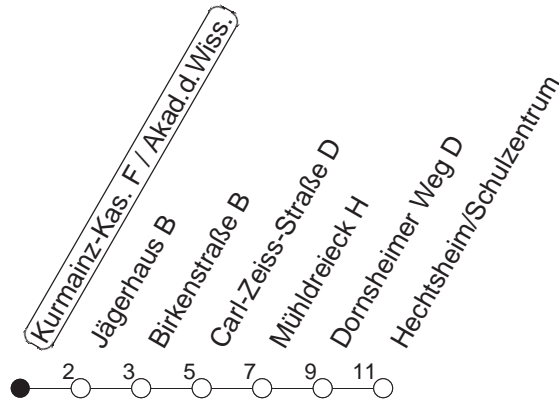

62

Kurmainz-Kas. F / Akad.d.Wiss.

BUS

Weisenau/Friedrich-Ebert-Str.

Mo.-Fr. (Schule)

Mo.-Fr. (Ferien)

Samstag

Sonn-/Feiertag

7

46_z

z : Ab Friedrich-Ebert-Straße weiter über Bauhaus/Am Großberg - Kurmainz-Kaserne bis Hechtsheim/Schulzentrum

gültig ab: 15.12.19

Ferien in RLP: 23.12.19-06.01.20 / 17.02.-26.02. / 09.04.-17.04. / 22.05. / 12.06 / 06.07.-14.08. / 12.10.-23.10.20