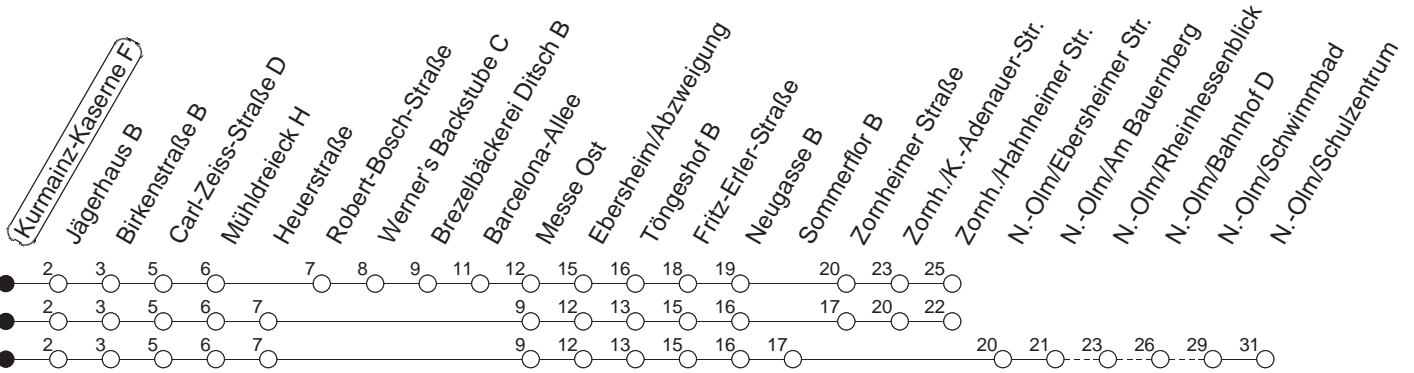

66

Kurmainz-Kas. F / Akad.d.Wiss.

BUS

→ **Nieder-Olm/Schulzentr. bzw.
Zornheim/Hahnheimer Str.**

🕒	Mo.-Fr. (Schule)				Mo.-Fr. (Ferien)				Samstag	Sonn-/Feiertag
3	56z				56z				56z	56z
4										
5										
6	31z	46N			31z	46N				
7	01z	16N	31z	46N	01z	16N	31z	46N		
8	01z	16N	31z	46N	01z	16N	31z	46N		
9										
10										
11										
12										
13	16N	31z	46N		16N	31z	46N			
14	01z	16N	31z	46N	01z	16N	31z	46N		
15	01z	16N	31z	46N	01z	16N	31z	46N		
16	01z	16N	31z	46N	01z	16N	31z	46N		
17	01z	16N	31z	46N	01z	16N	31z	46N		
18	01z	16N	31z	46N	01z	16N	31z	46N		

z : Nach Zornheim/Hahnheimer Straße

N : Nach Nieder-Olm/Schulzentrum

gültig ab: 17.10.22

Ferien in Rheinland-Pfalz: 11.04. - 22.04. / 27.05. / 17.06. / 25.07. - 02.09. / 17.10. - 31.10.22.

Weitere Infos im Verkehrs Center Mainz (Tel. 0 61 31 - 12 77 77) und www.mainzer-mobilitaet.de