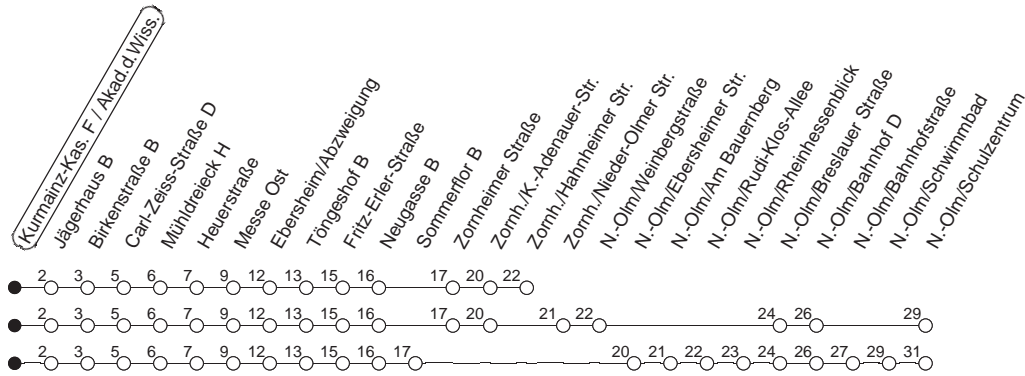

66

Kurmainz-Kas. F / Akad.d.Wiss.

BUS

→ Nieder-Olm/Schulzentrum

🕒	Mo.-Fr. (Schule)				Mo.-Fr. (Ferien)				Samstag	Sonn-/Feiertag
3	56 _H				56 _H				56 _H	56 _H
4										
5										
6	31 _g	46 _r			31 _g	46 _r				
7	01 _{Eb}	16 _r	31 _g	46 _r	01 _{Eb}	16 _r	31 _g	46 _r		
8	01 _g	16 _r	31 _g	46 _r	01 _g	16 _r	31 _g	46 _r		
9										
10										
11										
12										
13	16 _r	31 _z	46 _r		16 _r	31 _z	46 _r			
14	01 _z	16 _r	31 _z	46 _r	01 _z	16 _r	31 _z	46 _r		
15	01 _z	16 _r	31 _z	46 _r	01 _z	16 _r	31 _z	46 _r		
16	01 _z	16 _r	31 _z	46 _r	01 _z	16 _r	31 _z	46 _r		
17	01 _z	16 _r	31 _z	46 _r	01 _z	16 _r	31 _z	46 _r		
18	01 _z	16 _r	31 _z	46 _r	01 _z	16 _r	31 _z	46 _r		

H : Bis Zornheim/Hahnheimer Straße
 g : Über Robert-Bosch-Straße und Zornheim
 r : Über Nieder-Olm/Rhein Hessenblick

Eb : Bis Ebersheim/Zornheimer Straße, über Robert-Bosch-Straße
 z : Über Zornheim

gültig ab: 13.12.20