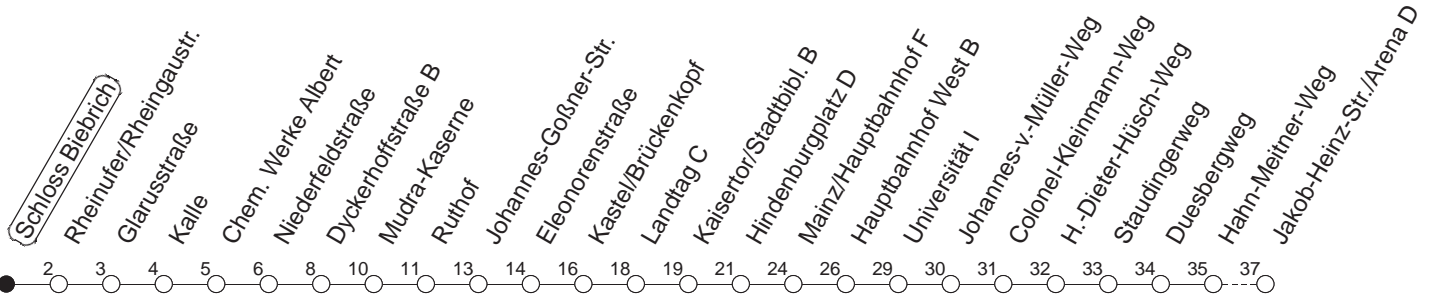

9

Schloss Biebrich

BUS

→ Mainz/Jakob-Heinz-Straße

🕒	Mo.-Fr. (Vorlesungstage der JGU)	Mo.-Fr. (vorlesungsfrei)	Samstag	Sonn-/Feiertag
4	53 _H	53 _H		
5	23 _H 51 _H	23 _H 51 _H	09 _H 54 _H	34 _Z
6	21 _H 43 _H	21 _H 43 _H	24 _H 52 _H	04 _Z 34 _Z
7	13 43	13 _H 43 _H	22 _H 52 _H	04 _Z 34 _Z
8	13 43	13 _H 43 _H	22 _H 52 _H	04 _Z 34 _Z
9	13 43	13 _H 43 _H	22 _H 52 _H	04 _Z 34 _Z
10	13 _H 43 _H	13 _H 43 _H	22 _H 52 _H	04 _Z 22 _H 52 _H
11	13 _H 43 _H	13 _H 43 _H	22 _H 52 _H	22 _H 52 _H
12	13 _H 43 _H	13 _H 43 _H	22 _H 52 _H	22 _H 52 _H
13	13 _H 43 _H	13 _H 43 _H	22 _H 52 _H	22 _H 52 _H
14	13 _H 43 _H	13 _H 43 _H	22 _H 52 _H	22 _H 52 _H
15	13 _H 43 _H	13 _H 43 _H	22 _H 52 _H	22 _H 52 _H
16	13 _H 43 _H	13 _H 43 _H	22 _H 52 _H	22 _H 52 _H
17	13 _H 43 _H	13 _H 43 _H	22 _H 52 _H	22 _H 52 _H
18	13 _H 43 _H	13 _H 43 _H	22 _H 52 _H	22 _H 52 _H
19	13 _H 43 _H	13 _H 43 _H	22 _H 52 _H	22 _H 52 _H
20	13 _H 43 _H	13 _H 43 _H	22 _H 52 _H	22 _H 52 _H
21	22 _H 52 _H	22 _H 52 _H	22 _H 52 _H	22 _H 52 _H
22	22 _H 52 _H	22 _H 52 _H	22 _H 52 _H	22 _H 52 _H
23	22 _H 52 _{Hfn}	22 _H 52 _{Hfn}	22 _H 52 _H	22 _H

H : Nur bis Mainz/Hauptbahnhof

fn : Nur Nacht Freitag auf Samstag und Nacht vor Feiertag auf den Feiertag

Z : Nur bis Mudra-Kaserne, dort besteht Anschluss an Linie 6 Richtung Mainz/Hauptbahnhof

gültig ab: 01.04.22

Vorlesungsfreie Zeiten der JGU: 07.02. - 16.04. / 25.07. - 21.10.22

Weitere Infos im Verkehrs Center Mainz (Tel. 0 61 31 - 12 77 77) und www.mainzer-mobilitaet.de