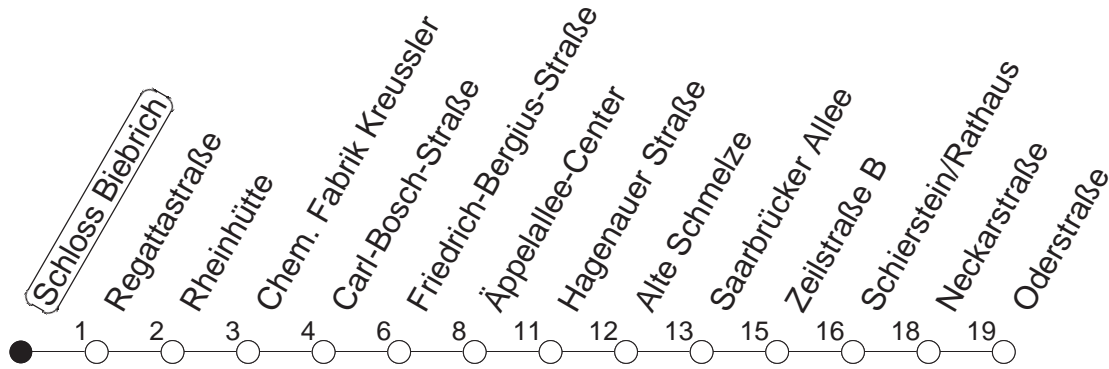

9

Schloss Biebrich

BUS

→ WI-Schierstein/Oderstraße

🕒	Mo.-Fr. (Vorlesungstage der JGU)	Mo.-Fr. (vorlesungsfrei)	Samstag	Sonn-/Feiertag
5	06 36	06 36	50	52 _x
6	06 36	06 36	36	22 _x 52 _x
7	01 21 51	01 21 51	06 36	22 _x 52 _x
8	21 51	21 51	06 36	22 _x 53 _x
9	21 51	21 51	06 36	23 _x 53 _x
10	21 51	21 51	06 41	36 _x
11	21 51	21 51	11 41	06 _x 36 _x
12	21 51	21 51	11 41	06 _x 36 _x
13	21 51	21 51	11 41	06 _x 36 _x
14	21 51	21 51	11 41	06 _x 36 _x
15	21 51	21 51	11 41	06 _x 36 _x
16	21 51	21 51	11 41	06 _x 36 _x
17	21 51	21 51	11 41	06 _x 36 _x
18	21 51	21 51	11 41	06 _x 36 _x
19	21 51	21 51	11 36	06 _x 36 _x
20	21 51	21 51	06 36	06 _x 36 _x
21	26	26	06 36	06 _x 36 _x
22	06 36	06 36	06 36	06 _x 36 _x
23	06	06	06	06 _x

x : nicht über Äppelallee-Center

gültig ab: 13.12.20

Vorlesungsfreie Zeiten der JGU: 21.12.20 - 03.01.21, 15.02. - 09.04.21, 19.07. - 15.10.21

Weitere Infos im Verkehrs Center Mainz (Tel. 0 61 31 - 12 77 77) und www.mainzer-mobilitaet.de