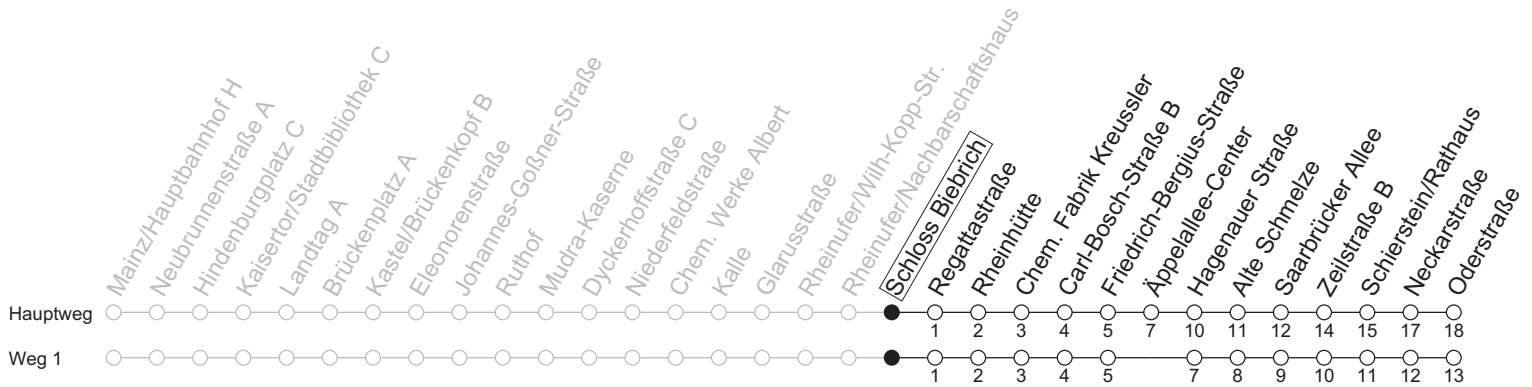

9

Schloss Biebrich

→ WI-Schierstein/Oderstraße

	Montag-Freitag	Samstag	Sonn-/Feiertag
5	06 36	50	52 ₁
6	06 37	38	22 ₁ 52 ₁
7	01 21 51	08 38	22 ₁ 52 ₁
8	21 51	08 37	22 ₁ 54 ₁
9	21 51	07 37	24 ₁ 54 ₁
10	21 51	07 41	38 ₁
11	21 51	11 41	08 ₁ 38 ₁
12	21 51	11 41	08 ₁ 38 ₁
13	21 51	11 41	08 ₁ 38 ₁
14	21 51	11 41	08 ₁ 38 ₁
15	21 51	11 41	08 ₁ 38 ₁
16	21 51	11 41	08 ₁ 38 ₁
17	21 51	11 41	08 ₁ 38 ₁
18	21 51	11 41	08 ₁ 38 ₁
19	21 51	11 37	08 ₁ 38 ₁
20	21 51	07 37	08 ₁ 38 ₁
21	27	07 37	08 ₁ 38 ₁
22	07 37	07 37	08 ₁ 38 ₁
23	07	07	08 ₁

1 : fährt Weg 1

gültig ab: 13.04.2026

Weitere Informationen im Verkehrs-Center Mainz (Tel. 0 61 31 - 12 77 77) und www.mainzer-mobilitaet.de