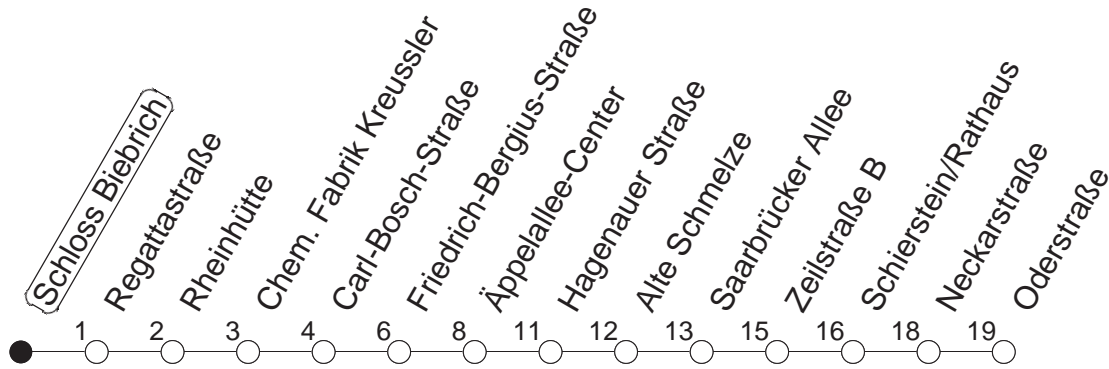

9

Schloss Biebrich

BUS

→ WI-Schierstein/Oderstraße

🕒	Mo.-Fr. (Vorlesungstage der JGU)	Mo.-Fr. (vorlesungsfrei)	Samstag	Sonn-/Feiertag
5	06 36	06 36	50	52 _x
6	06 36	06 36	36	22 _x 52 _x
7	01 21 51	01 21 51	06 36	22 _x 52 _x
8	21 51	21 51	06 36	22 _x 53 _x
9	21 51	21 51	06 36	23 _x 53 _x
10	21 51	21 51	06 41	36 _x
11	21 51	21 51	11 41	06 _x 36 _x
12	21 51	21 51	11 41	06 _x 36 _x
13	21 51	21 51	11 41	06 _x 36 _x
14	21 51	21 51	11 41	06 _x 36 _x
15	21 51	21 51	11 41	06 _x 36 _x
16	21 51	21 51	11 41	06 _x 36 _x
17	21 51	21 51	11 41	06 _x 36 _x
18	21 51	21 51	11 41	06 _x 36 _x
19	21 51	21 51	11 36	06 _x 36 _x
20	21 51	21 51	06 36	06 _x 36 _x
21	26	26	06 36	06 _x 36 _x
22	06 36	06 36	06 36	06 _x 36 _x
23	06	06	06	06 _x

x : nicht über Äppelallee-Center

gültig ab: 01.04.22

Vorlesungsfreie Zeiten der JGU: 07.02. - 16.04. / 25.07. - 21.10.22

Weitere Infos im Verkehrs Center Mainz (Tel. 0 61 31 - 12 77 77) und www.mainzer-mobilitaet.de