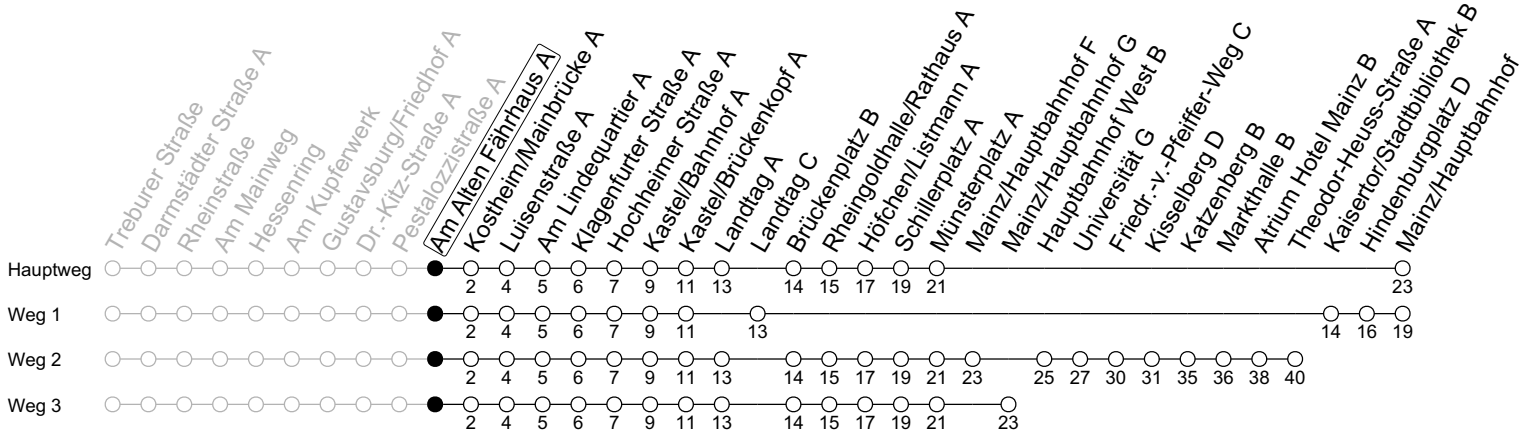

58

Am Alten Fährhaus A

→ Mainz/Hauptbahnhof

	Montag-Freitag	Samstag
6	10 ₂ 40 ₂	
7	02 ₃ 10 ₂ 17 32 ₁ 40 ₂	
8	10 ₂ 40 _{2a}	40
9	10 40	10 40
10	10 40	10 40
11	10 40	10 40
12	10 40 ₂	10 40
13	10 ₂ 40 ₂	10 40
14	10 ₂ 40 ₂	10 40
15	10 ₂ 40 ₂	10 40
16	10 ₂ 40 ₂	10 40
17	10 ₂ 40 ₂	10 40
18	10 ₂ 40	09 39
19	10 40	09
20	10	

1 : fährt Weg 1

2 : fährt Weg 2

3 : fährt Weg 3

a : nur bis Kisselberg D

gültig ab: 26.08.2024

Ferien RLP: 27.12.-23.01.24 / 12.-14.02. / 25.03.-02.04. / 10.05. / 21.-31.05. / 15.07.-23.08. / 04.10. / 14.10.-25.10.24