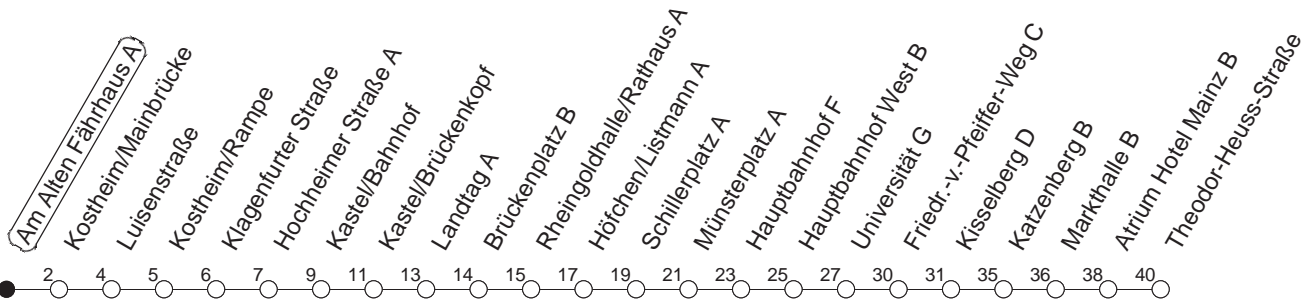

# 58

## Am Alten Fährhaus A

**BUS**

→ **Finthen/Theodor-Heuss-Str.**

🕒	Mo.-Fr. (Schule)					Mo.-Fr. (Ferien)		Samstag		Sonn-/Feiertag	
6	10	40				10	40				
7	02 <sub>H</sub>	10	17 <sub>H</sub>	32 <sub>Ht</sub>	40	10	40				
8	10 <sub>K</sub>	40 <sub>K</sub>				10 <sub>K</sub>	40 <sub>K</sub>	40 <sub>H</sub>			
9	10 <sub>H</sub>	40 <sub>H</sub>				10 <sub>H</sub>	40 <sub>H</sub>	10 <sub>H</sub>	40 <sub>H</sub>		
10	10 <sub>H</sub>	40 <sub>H</sub>				10 <sub>H</sub>	40 <sub>H</sub>	10 <sub>H</sub>	40 <sub>H</sub>		
11	10 <sub>H</sub>	40 <sub>H</sub>				10 <sub>H</sub>	40 <sub>H</sub>	10 <sub>H</sub>	40 <sub>H</sub>		
12	10 <sub>H</sub>	40				10 <sub>H</sub>	40	10 <sub>H</sub>	40 <sub>H</sub>		
13	10	40				10	40	10 <sub>H</sub>	40 <sub>H</sub>		
14	10	40				10	40	10 <sub>H</sub>	40 <sub>H</sub>		
15	10	40				10	40	10 <sub>H</sub>	40 <sub>H</sub>		
16	10	40				10	40	10 <sub>H</sub>	40 <sub>H</sub>		
17	10	40				10	40	10 <sub>H</sub>	40 <sub>H</sub>		
18	10	40 <sub>H</sub>				10	40 <sub>H</sub>	09 <sub>H</sub>	39 <sub>H</sub>		
19	10 <sub>H</sub>	40 <sub>H</sub>				10 <sub>H</sub>	40 <sub>H</sub>	09 <sub>H</sub>			
20	10 <sub>H</sub>					10 <sub>H</sub>					

H : Nur bis Hauptbahnhof

K : Nur bis Kesselberg

Ht : Nur bis Hauptbahnhof, über Kaisertor und Hindenburgplatz

gültig ab: 13.12.20

Ferien in RLP: 21.12.20-06.01.21 / 29.03.-06.04. / 25.05.-02.06. / 19.07.-27.08. / 11.10.-22.10.21.