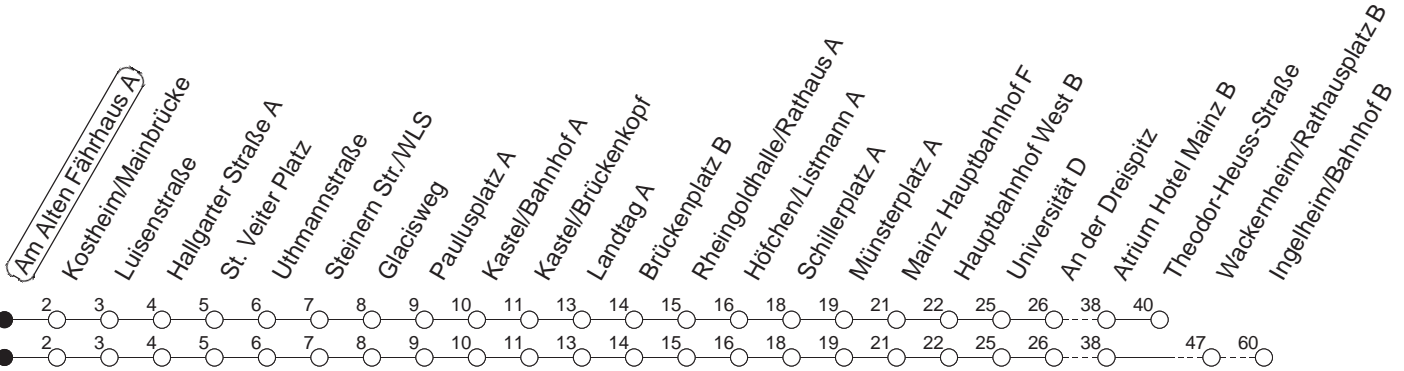

91

Am Alten Fährhaus A

BUS

→ Ingelheim/Bahnhof

🕒	Nächte auf Mo.-Fr.	Nächte auf Sa.	Nächte auf Sonn-/Feiertage	Besondere Feiertage*
23	04 _W 34 _T			04 _W 34 _T
0	34			34
1		04 34 _T	04 34 _T	34 _T
2		34 _W	34 _W	34 _W
3		34 _T	34 _T	34 _T
4		34 _T	34 _T	34 _T
5		34 _A	34 _T	34 _T
6			34 _T	34 _{nT}
7			34 _T	34 _{nT}

W : Nur bis Wackernheim/Rathausplatz
T : Bis Finthen/Theodor-Heuss-Straße

A : Nur bis Finthen/Atrium Hotel Mainz
n : Nicht am Morgen des Karsamstags

gültig ab: ab 17.10.2022

* Diese Spalte gilt in den Nächten Karfreitag auf Karsamstag; Ostersonntag auf Ostermontag; Pfingstsonntag auf Pfingstmontag; 02. auf 03.10.22.