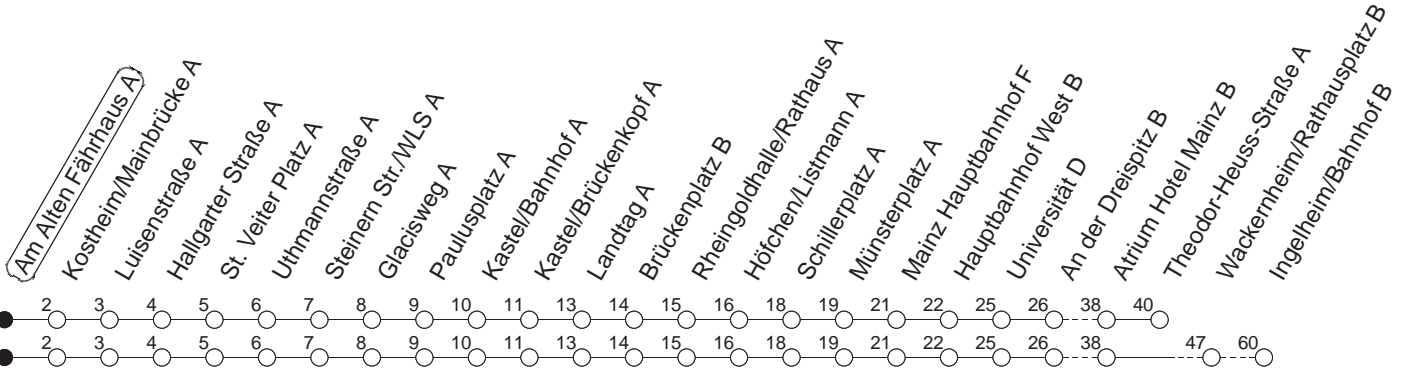

91

Am Alten Fährhaus A

BUS

→ Ingelheim/Bahnhof

🕒	Montag bis Donnerstag	Freitag	Samstag	Sonn- und Feiertag
4			34T	34T
5			34A	34T
6				34T
7				34T
8				
9				
10				
11				
12				
13				
14				
15				
16				
17				
18				
19				
20				
21				
22				
23	04w 34T			04w 34T
0	34	04 34	04 34	34
1		34	34	
2		34w	34w	
3		34T	34T	

w : Nur bis Wackernheim/Rathausplatz
T : Bis Finthen/Theodor-Heuss-Straße

A : Nur bis Finthen/Atrium Hotel Mainz

gültig ab: ab 11.12.2022

In Nächten vor Feiertagen gilt auf dieser Linie der Freitagsfahrplan.