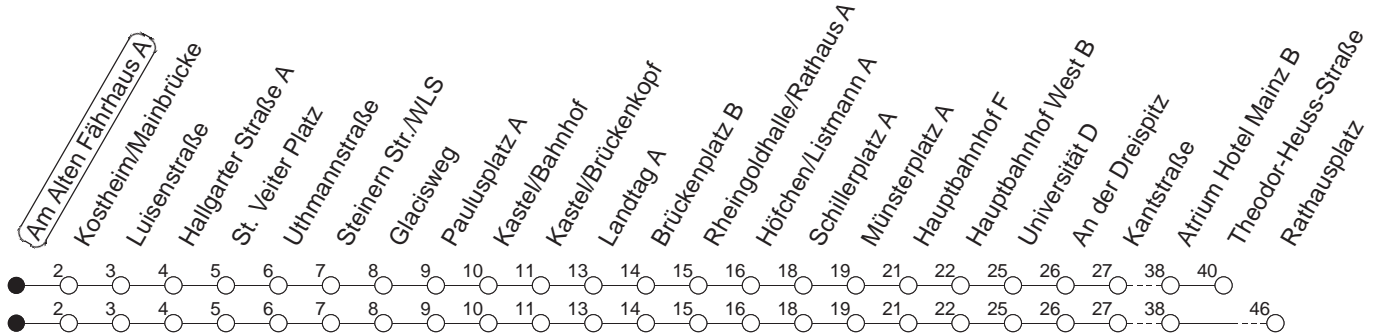

91

Am Alten Fährhaus A

BUS

→ Wackernheim/Rathausplatz

🕒	Nächte auf Mo.-Fr.	Nächte auf Sa.	Nächte auf Sonn-/Feiertage	Besondere Feiertage*
23	04 34 _T			04 34 _T
0	34			34
1		04 34 _T	04 34 _T	34 _T
2		34 _T	34 _T	34 _T
3		34 _T	34 _T	34 _T
4		34 _T	34 _T	34 _T
5		34 _T	34 _T	34 _T
6			34 _T	34 _{SoT}
7			34 _T	34 _{SoT}

T : Bis Theodor-Heuss-Straße

So : Nicht an Samstagmorgen

gültig ab: 13.12.20

* Nächte 25. auf 26. u. 26. auf 27.12.; 01. auf 02.01.; Karfreitag auf -samstag; Ostersonntag auf -montag; 01. auf 02.05; Pfingstsonntag auf -montag