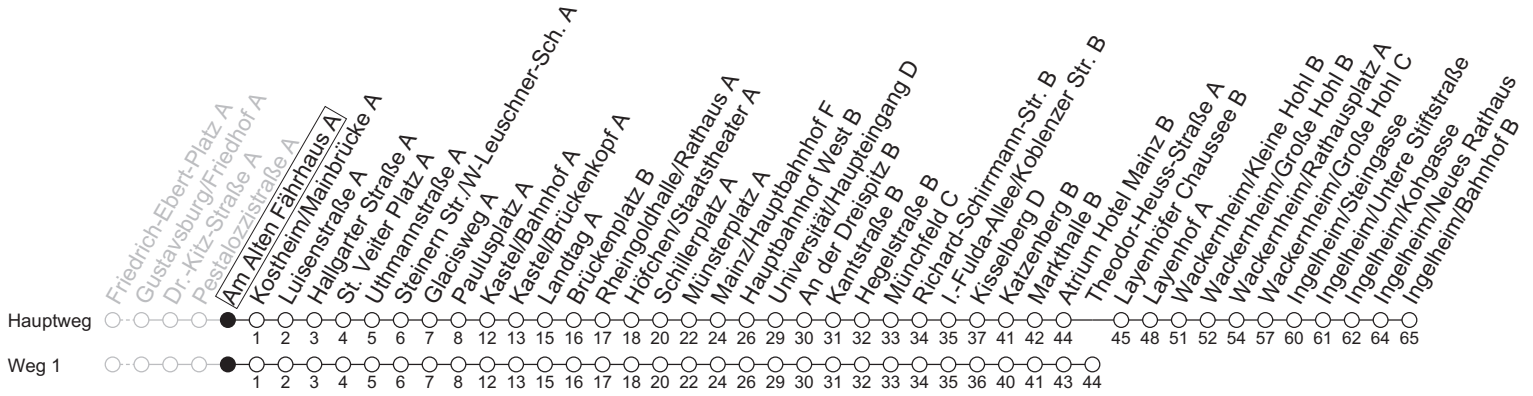

91

Am Alten Fährhaus A

→ Ingelheim/Bahnhof B

	Nächte Mo./Di. bis Do./Fr.	Nacht Freitag auf Samstag	Samstag	Sonn-/Feiertag
4			35 ₁	35 ₁
5			35 _b	35 ₁
6			35	35 ₁
7			01 31 _a	35
8				35 ₁
9				01 31 ₁
10				
11				
12				
13				
14				
15				
16				
17				
18				
19				
20				
21				
22				
23	05 _a 35 ₁	05 35 ₁	05 35 ₁	05 _a 35 ₁
0	35	05 35	05 35	35
1		35	35	
2		35 _a	35 _a	
3		35 ₁	35 ₁	

1: fährt Weg 1

a: nur bis Wackernheim/Rathausplatz A

b: nur bis Atrium Hotel Mainz B

gültig ab: 13.04.2026

In Nächten vor Feiertagen gilt auf dieser Linie der Freitagsfahrplan

Weitere Informationen im Verkehrs-Center Mainz (Tel. 0 61 31 - 12 77 77) und www.mainzer-mobilitaet.de