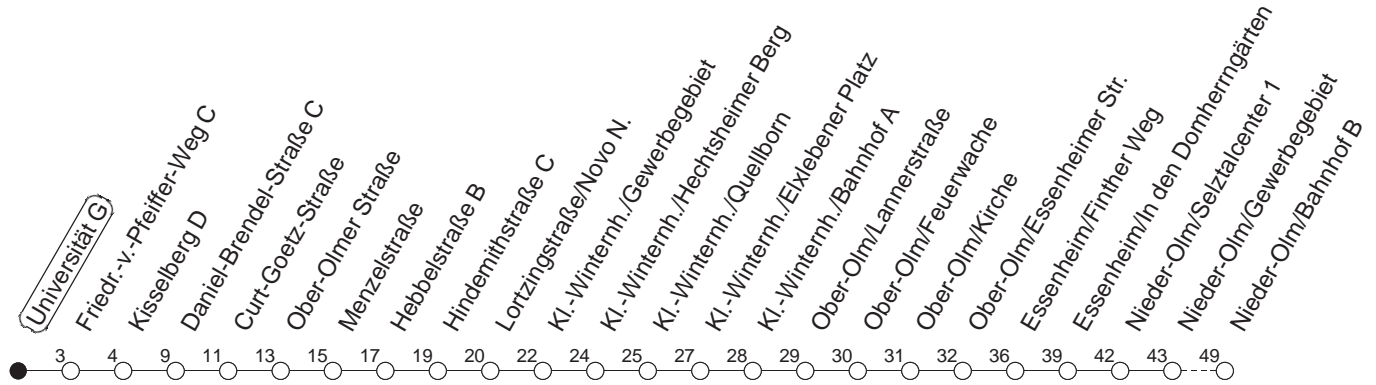

## Universität G

BUS

→ Nieder-Olm/Bahnhof

🕒	Mo.-Fr. (Schule)	Mo.-Fr. (Ferien)	Samstag	Sonn-/Feiertag
6	24      59	24      59		
7	29      59 <sub>L</sub>	29      59 <sub>L</sub>		
8	29	29		
9				
10				
11				
12	59	59		
13	29      59	29      59		
14	29      59	29      59		
15	29      59	29      59		
16	29      59	29      59		
17	29      59 <sub>L</sub>	29      59 <sub>L</sub>		
18	29 <sub>L</sub>	29 <sub>L</sub>		

L : Nur bis Lortzingstraße/Novo Nordisk

gültig ab: 13.12.20

Ferien in RLP: 21.12.20-06.01.21 / 29.03.-06.04. / 25.05.-02.06. / 19.07.-27.08. / 11.10.-22.10.21.

Weitere Infos im Verkehrs Center Mainz (Tel. 0 61 31 - 12 77 77) und [www.mainzer-mobilitaet.de](http://www.mainzer-mobilitaet.de)