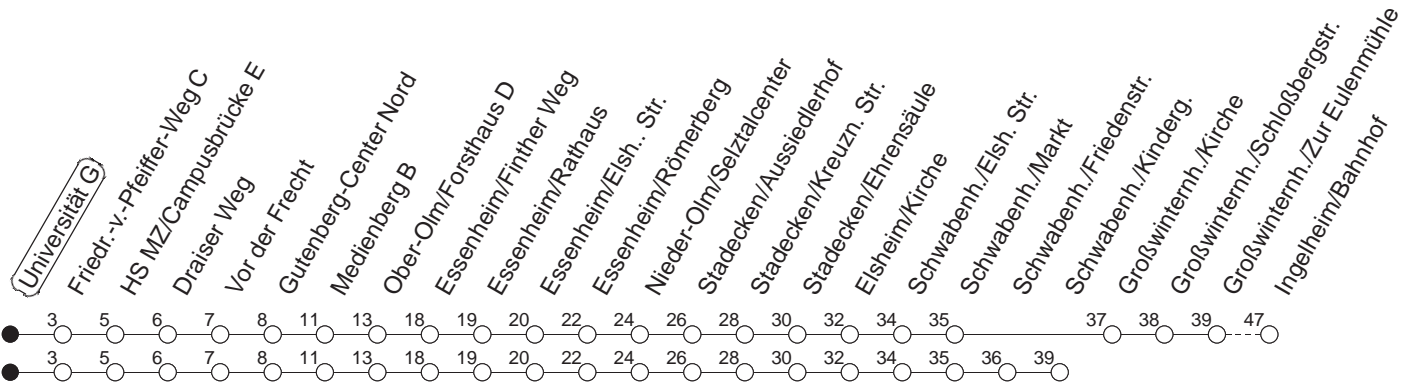

75

Universität G

BUS

→ Ingelheim/Bahnhof

🕒	Mo.-Fr. (Schule)	Mo.-Fr. (Ferien)	Samstag	Sonn-/Feiertag
6	08 _Z	08 _Z		
7	15 _Z			
8	03	03		
9	08	08		
10	08 _K	08 _K	08 _K	
11	08	08	08 _K	
12	08 38 _Z	08 38 _Z	08 _K	
13			08 _K	
14	08 _K	08 _K	08 _K	
15	08 58 _K	08 58 _K	08 _E	
16	58	58	08 _K	
17	58 _K	58 _K	08	
18			08	
19	08	08		
20	08	08		
21	38 _{Kvmd} 38 _{vfn}	38 _{Kvmd} 38 _{vfn}	38 _v	

Z : Nur bis Selztal-Center

K : Ab Schwabenheim/Markt nach Schwabenheim/Kindergarten

Kv : Nur bis Elsheim/Kirche, über Ober-Olm/Draiser Straße

v : Über Ober-Olm/Draiser Straße

E : Nur bis Stadelcken/Ehrensäule

md : Nur Montag - Donnerstag

fn : Nur Freitag

gültig ab: 13.12.20

Ferien Mainz: 21.12.20-05.01.21 / 15./16.02. / 29.03.-06.04. / 25.05.-04.06. / 14.05. / 19.07.-27.08. / 11.10.-22.10.21.

Weitere Infos im Verkehrs Center Mainz (Tel. 0 61 31 - 12 77 77) und www.mainzer-mobilitaet.de