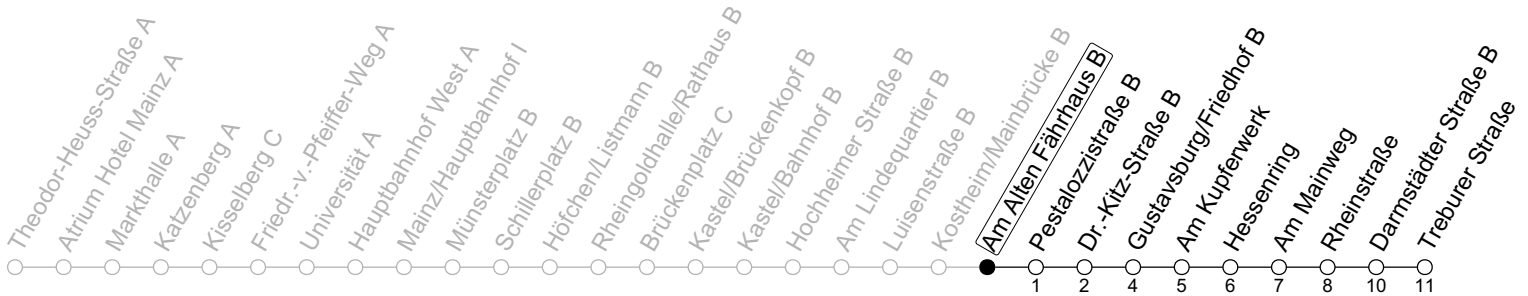

## Am Alten Fährhaus B

→ Bischofsheim/Treburer Straße

	Montag-Freitag	Samstag
6	46	
7	16 <sup>IG</sup> 46 <sup>IG</sup>	
8	16 46	
9	16 46	16 46
10	16 46	16 46
11	16 46	16 46
12	16 46	16 46
13	16 46	16 46
14	16 46	16 46
15	16 46	16 46
16	16 46	16 46
17	16 46	16 46
18	16 46	16 46
19	16 46	
20	16	

IG : An Schultagen in Hessen bis IGS Mainspitze

gültig ab: 26.08.2024

Ferien RLP: 27.12.23-06.01.24 / 12.-14.02. / 25.03.-02.04. / 10.05. / 21.-31.05. / 15.07.-23.08. / 04.10. / 14.10.-25.10.24

Weitere Informationen im Verkehrs-Center Mainz (Tel. 0 61 31 - 12 77 77) und [www.mainzer-mobilitaet.de](http://www.mainzer-mobilitaet.de)