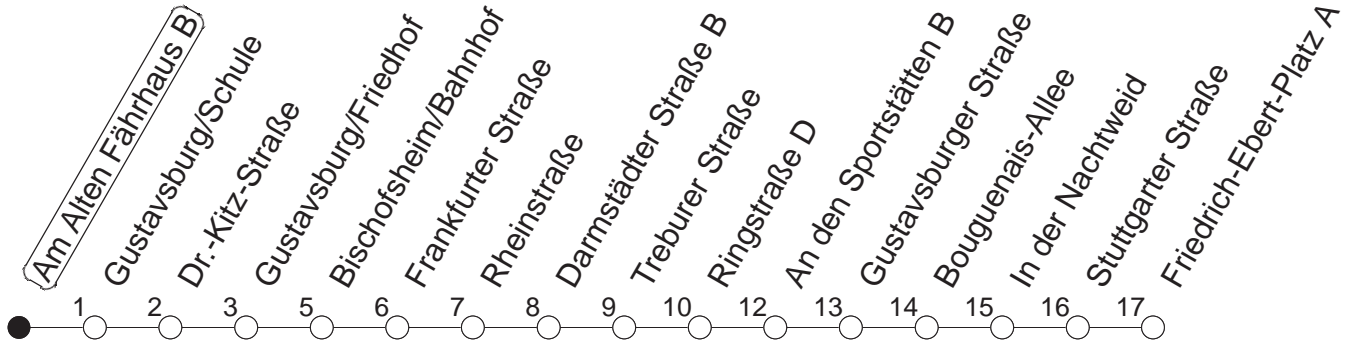

91

Am Alten Fährhaus B

BUS

→ Ginsheim/
Friedrich-Ebert-Platz

🕒	Nächte auf Mo.-Fr.		Nächte auf Sa.		Nächte auf Sonn-/Feiertage		Besondere Feiertage*	
	21	51	21	51	21	51	21	51
23	21	51					21	51
0	21						21	
1	21		21	51	21	51	21	
2			21		21		21	
3			21		21		21	
4			21		21		21	
5			21		21		21	
6			21		21		21	
7					21		21 _{so}	
8					21		21 _{so}	

so : Nicht an Samstagmorgen

gültig ab: 13.12.20

* Nächte 25. auf 26. u. 26. auf 27.12.; 01. auf 02.01.; Karfreitag auf -samstag; Ostersonntag auf -montag; 01. auf 02.05; Pfingstsonntag auf -montag

Weitere Infos im Verkehrs Center Mainz (Tel. 0 61 31 - 12 77 77) und www.mainzer-mobilitaet.de