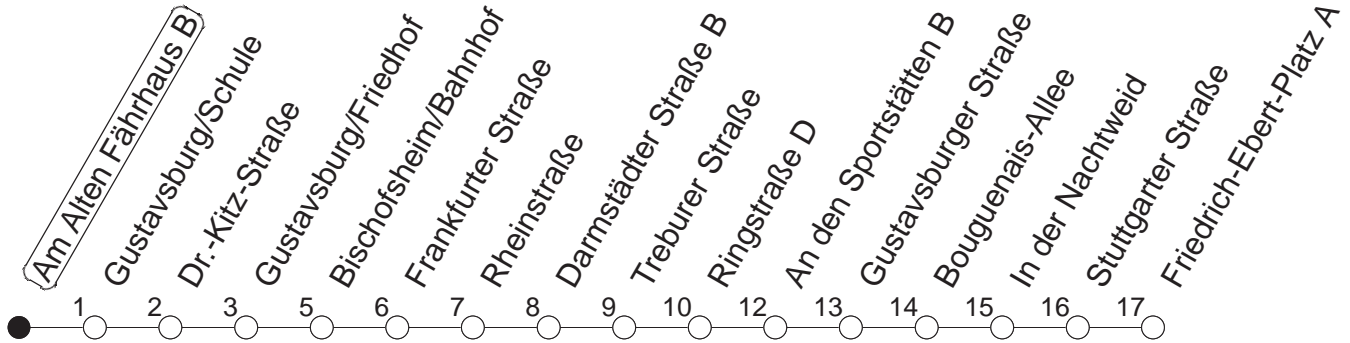

91

Am Alten Fährhaus B

BUS

→ Ginsheim/
Friedrich-Ebert-Platz

🕒	Nächte auf Mo.-Fr.		Nächte auf Sa.		Nächte auf Sonn-/Feiertage		Besondere Feiertage*	
	21	51	21	51	21	51	21	51
23	21	51					21	51
0	21						21	
1	21		21	51	21	51	21	
2			21		21		21	
3			21		21		21	
4			21		21		21	
5			21		21		21	
6			21		21		21	
7					21		21 _n	
8					21		21 _n	

_n : Nicht am Morgen des Karsamstags

gültig ab: 01.04.22

* Diese Spalte gilt in den Nächten Karfreitag auf Karsamstag; Ostersonntag auf Ostermontag; Pfingstsonntag auf Pfingstmontag; 02. auf 03.10.22.

Weitere Infos im Verkehrs Center Mainz (Tel. 0 61 31 - 12 77 77) und www.mainzer-mobilitaet.de