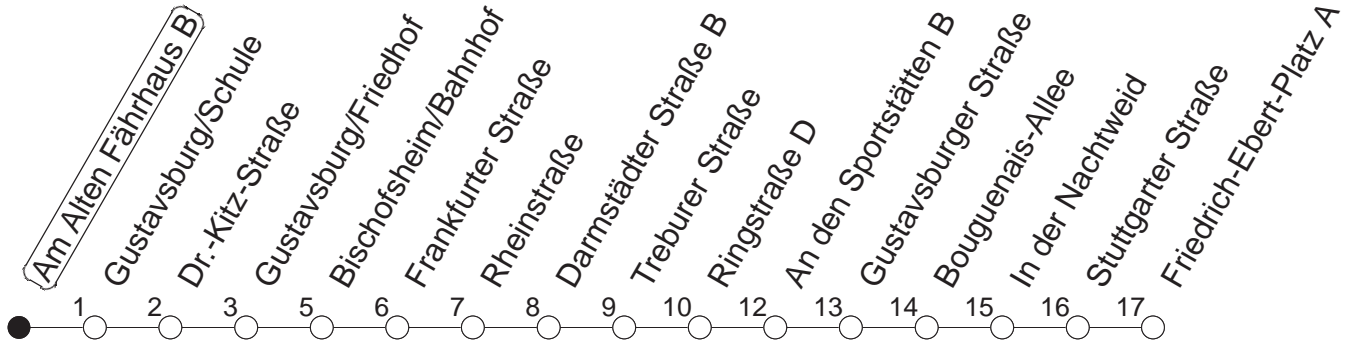

91

Am Alten Fährhaus B

BUS

→ Ginsheim/
Friedrich-Ebert-Platz

🕒	Montag bis Donnerstag	Freitag	Samstag	Sonn- und Feiertag
4			21	21
5			21	21
6			21	21
7				21
8				21
9				
10				
11				
12				
13				
14				
15				
16				
17				
18				
19				
20				
21				
22				
23	21 51			21 51
0	21	21 51	21 51	21
1	21	21	21	21
2		21	21	
3		21	21	

gültig ab: ab 11.12.2022

In Nächten vor Feiertagen gilt auf dieser Linie der Freitagsfahrplan.

Weitere Infos im Verkehrs Center Mainz (Tel. 0 61 31 - 12 77 77) und www.mainzer-mobilitaet.de