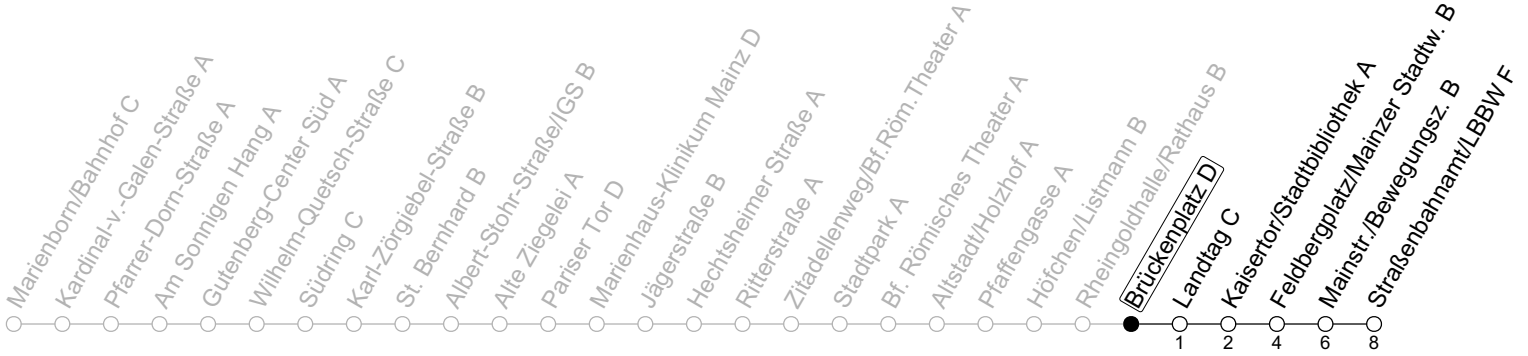

## Brückenplatz D

→ Mainz-Neustadt/Straßenbahnamt/LBBW F

### Sperrung Eisgrubweg/Windmühlenstraße

	Montag-Freitag				Samstag		Sonn-/Feiertag	
<b>6</b>	04	34						
<b>7</b>	05	36	46s	56s	39			
<b>8</b>	06	35			09	39		
<b>9</b>	05	35			05	35	39	
<b>10</b>	05	35			05	35	09	39
<b>11</b>	05	35			05	35	09	39
<b>12</b>	05	35			05	35	09	39
<b>13</b>	05	35			05	35	09	39
<b>14</b>	05	35			05	35	09	39
<b>15</b>	05	35			05	35	09	39
<b>16</b>	05	35			05	35	09	39
<b>17</b>	05	35			05	35	09	39
<b>18</b>	05	35			05	35	09	39
<b>19</b>	05	35			05	35	09	39
<b>20</b>	05	35			05	39	09	39
<b>21</b>	09	39			09	39	09	39
<b>22</b>	09	39			09	39	09	39
<b>23</b>	09 <sub>Fn</sub>	39 <sub>Fn</sub>			09	39		

**Fn**: Nur Nacht Freitag auf Samstag und Nacht vor Feiertag auf den Feiertag

**S**: Nur an Schultagen in Rheinland-Pfalz

gültig ab: 21.05.2024

Ferien RLP: 27.12.23-06.01.24 / 12.-14.02. / 25.03.-02.04. / 10.05. / 21.-31.05. / 15.07.-23.08. / 04.10. / 14.10.-25.10.24