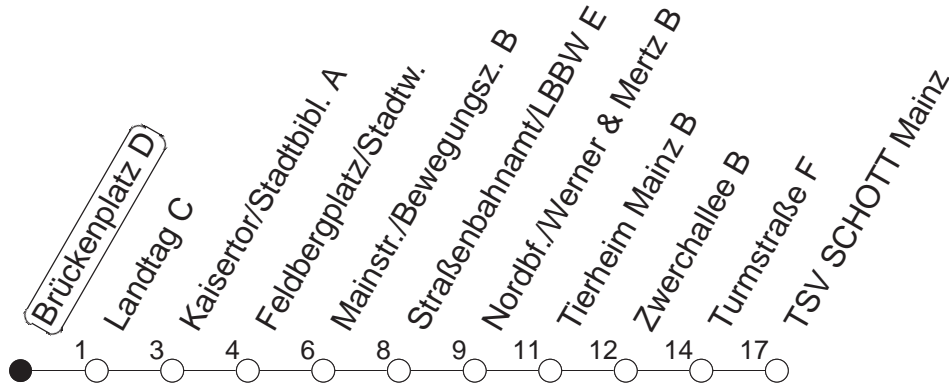

## Brückenplatz D

BUS

→ Gonsenheim/TSV SCHOTT  
Mainz

🕒	Mo.-Fr. (Schule)			Mo.-Fr. (Ferien)		Samstag		Sonn-/Feiertag
6	50			50				
7	20	40 <sub>A</sub>	50	20	50			
8	15 <sub>A</sub>	20	50	20	50	50 <sub>A</sub>		
9	20	50		20	50	20 <sub>A</sub>	50 <sub>A</sub>	
10	20	50		20	50	20 <sub>A</sub>	50 <sub>A</sub>	
11	20	50		20	50	20 <sub>A</sub>	50 <sub>A</sub>	
12	20	50		20	50	20 <sub>A</sub>	50 <sub>A</sub>	
13	20	50		20	50	20 <sub>A</sub>	50 <sub>A</sub>	
14	20	50		20	50	20 <sub>A</sub>	50 <sub>A</sub>	
15	20	50		20	50	20 <sub>A</sub>	50 <sub>A</sub>	
16	20	50		20	50	20 <sub>A</sub>	50 <sub>A</sub>	
17	20	50		20	50	20 <sub>A</sub>	50 <sub>A</sub>	
18	20 <sub>A</sub>	50 <sub>A</sub>		20 <sub>A</sub>	50 <sub>A</sub>	20 <sub>A</sub>	50 <sub>A</sub>	
19	20 <sub>A</sub>	50 <sub>A</sub>		20 <sub>A</sub>	50 <sub>A</sub>	20 <sub>A</sub>	50 <sub>A</sub>	
20	20 <sub>A</sub>	50 <sub>A</sub>		20 <sub>A</sub>	50 <sub>A</sub>			

A : Nur bis Straßenbahnamt/LBBW

gültig ab: 13.12.20

Ferien in RLP: 21.12.20-06.01.21 / 29.03.-06.04. / 25.05.-02.06. / 19.07.-27.08. / 11.10.-22.10.21.

Weitere Infos im Verkehrs Center Mainz (Tel. 0 61 31 - 12 77 77) und [www.mainzer-mobilitaet.de](http://www.mainzer-mobilitaet.de)