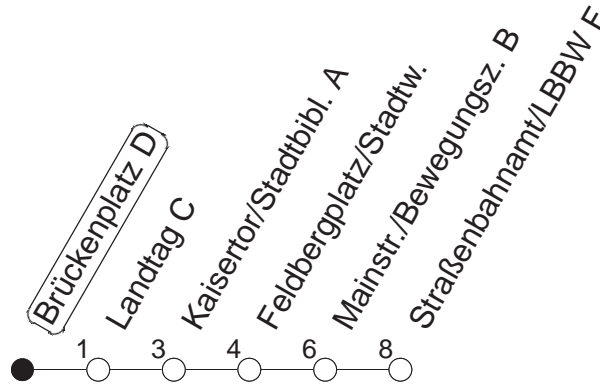

## Brückenplatz D

BUS

→ Gonsenheim/TSV SCHOTT  
Mainz

🕒	Mo.-Fr. (Schule)			Mo.-Fr. (Ferien)		Samstag		Sonn-/Feiertag
6	50 <sub>A</sub>			50 <sub>A</sub>				
7	20 <sub>A</sub>	40 <sub>A</sub>	50 <sub>A</sub>	20 <sub>A</sub>	50 <sub>A</sub>			
8	15 <sub>A</sub>	20 <sub>A</sub>	50 <sub>A</sub>	20 <sub>A</sub>	50 <sub>A</sub>	50 <sub>A</sub>		
9	20 <sub>A</sub>	50 <sub>A</sub>		20 <sub>A</sub>	50 <sub>A</sub>	20 <sub>A</sub>	50 <sub>A</sub>	
10	20 <sub>A</sub>	50 <sub>A</sub>		20 <sub>A</sub>	50 <sub>A</sub>	20 <sub>A</sub>	50 <sub>A</sub>	
11	20 <sub>A</sub>	50 <sub>A</sub>		20 <sub>A</sub>	50 <sub>A</sub>	20 <sub>A</sub>	50 <sub>A</sub>	
12	20 <sub>A</sub>	50 <sub>A</sub>		20 <sub>A</sub>	50 <sub>A</sub>	20 <sub>A</sub>	50 <sub>A</sub>	
13	20 <sub>A</sub>	50 <sub>A</sub>		20 <sub>A</sub>	50 <sub>A</sub>	20 <sub>A</sub>	50 <sub>A</sub>	
14	20 <sub>A</sub>	50 <sub>A</sub>		20 <sub>A</sub>	50 <sub>A</sub>	20 <sub>A</sub>	50 <sub>A</sub>	
15	20 <sub>A</sub>	50 <sub>A</sub>		20 <sub>A</sub>	50 <sub>A</sub>	20 <sub>A</sub>	50 <sub>A</sub>	
16	20 <sub>A</sub>	50 <sub>A</sub>		20 <sub>A</sub>	50 <sub>A</sub>	20 <sub>A</sub>	50 <sub>A</sub>	
17	20 <sub>A</sub>	50 <sub>A</sub>		20 <sub>A</sub>	50 <sub>A</sub>	20 <sub>A</sub>	50 <sub>A</sub>	
18	20 <sub>A</sub>	50 <sub>A</sub>		20 <sub>A</sub>	50 <sub>A</sub>	20 <sub>A</sub>	50 <sub>A</sub>	
19	20 <sub>A</sub>	50 <sub>A</sub>		20 <sub>A</sub>	50 <sub>A</sub>	20 <sub>A</sub>	50 <sub>A</sub>	
20	20 <sub>A</sub>	50 <sub>A</sub>		20 <sub>A</sub>	50 <sub>A</sub>			

A : Nur bis Straßenbahnamt/LBBW

gültig ab: ab 11.12.2022

Ferien in RLP: 23.12.22 - 02.01.23 / 03.04. - 11.04. / 19.05. / 30.05. - 09.06. / 24.07. - 01.09. / 16.10. - 27.10.23

Weitere Infos im Verkehrs Center Mainz (Tel. 0 61 31 - 12 77 77) und [www.mainzer-mobilitaet.de](http://www.mainzer-mobilitaet.de)